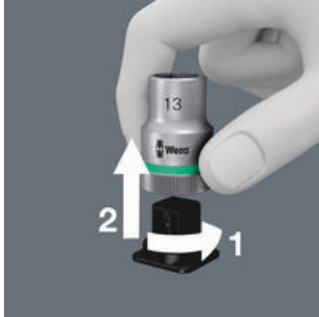

Belt A (Textilgurt), 8-teilig, unbestückt

Zyklop Knarren Zubehör, 1/4"

Satz-Inhalt:

Sicherer Halt und leichte Entnahme

Der neue leichtgängige Drehmechanismus garantiert sowohl die sichere und klapperfreie Aufbewahrung als auch die einfache Entnahme des Werkzeugs.