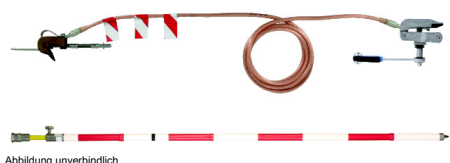

BEV OL NPF R (750 218)

Abbildung unverbindlich

Set – Bestückung:		
Typ	Art.-Nr.	Pos.-Nr.
Ausführung Knebel (K) oder Ratsche (R)		
EKV R 50 8500	1x 751 087	1+5+7
ESTC SQL RW 5000	1x 769 502	12

Abbildung unverbindlich

Typ	BEV OL NPF R
Art.-Nr.	750 218
Ausführung	Ratsche
Ausführung Seil	einpolig
Seilquerschnitt Phasenseite	50 mm ²
Seilquerschnitt Erdseite	50 mm ²
Länge einpoliges Seil	8500 mm
Vollisoliert	Nein
Norm	DIN VDE 0683-100 (EN/IEC 61230)
Max. Kurzschlussstrom I _k 0,06 s	32,0 kA
DB Zeichnungs-Nr.	3 Ebgw 01.51
Gewicht	14,73 kg
Zolltarifnummer (Komb. Nomenklatur EU)	85359000
GTIN (EAN)	4013364157224
VPE	1 Stk.