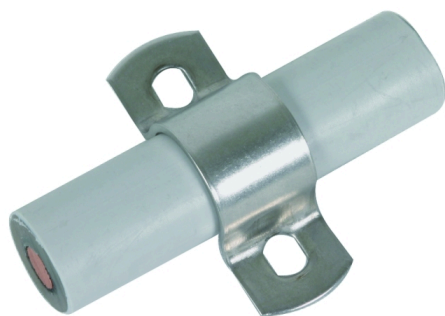

LH ZSUEL 20 2XB6.5 V2A (275 129)

Abbildung unverbindlich

| Typ | LH ZSUEL 20 2XB6.5 V2A |
|--|------------------------|
| Art.-Nr. | 275 129 |
| Leitungsführung | fest |
| Werkstoff Leitungshalter | NIRO |
| Leitungshalter Aufnahme Rd | 20 mm |
| Befestigung | [2x] 6,5 x 8 mm |
| Gewicht | 21 g |
| Zolltarifnummer (Komb. Nomenklatur EU) | 85389099 |
| GTIN (EAN) | 4013364106758 |
| VPE | 10 Stk. |