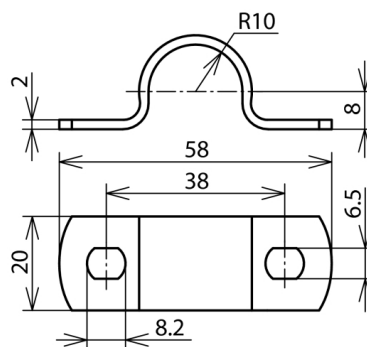

LH ZSUEL 20 2XB6.5 V2A (275 129)

Abbildung unverbindlich

| Typ | LH ZSUEL 20 2XB6.5 V2A |
|--|------------------------|
| Art.-Nr. | 275 129 |
| Leitungsführung | fest |
| Werkstoff Leitungshalter | NIRO |
| Leitungshalter Aufnahme Rd | 20 mm |
| Befestigung | [2x] 6,5 x 8 mm |
| Gewicht | 21 g |
| Zolltarifnummer (Komb. Nomenklatur EU) | 85389099 |
| GTIN (EAN) | 4013364106758 |
| VPE | 10 Stk. |

Anderungen in Form und Technik, bei Maßen, Gewichten und Werkstoffen behalten wir uns im Sinne des Fortschrittes der Technik vor. Die Abbildungen sind unverbindlich.