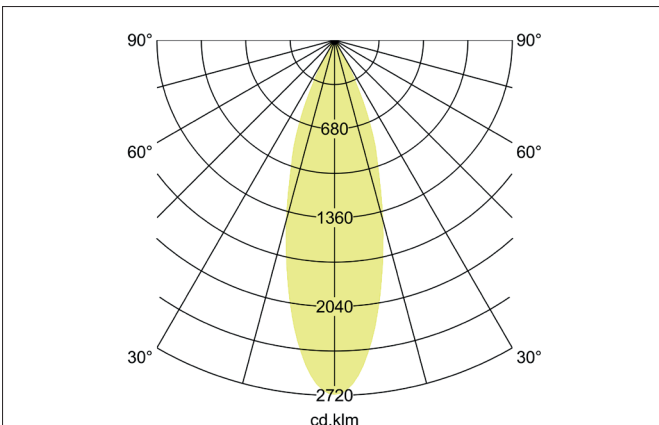

**TRAXX MIDI LED-Pendelleuchte, schaltbar**  
 Artikel-Nr. 88873164

Licht.  
 Für Generationen.

**Ausschreibungstext**

Runde LED-Pendelleuchte, schaltbar, Deckenausschnitt Einbautiefe mm,, Gewicht 0,549 kg, mit rotationssymmetrisch tief-breit-strahlender Lichtstärkeverteilung. Optimale Lichtverteilung durch eine Abdeckung Glas transparent., Bemessungslichtstrom 2.430 lm, Bemessungsleistung 1 x 20 W, Lichtfarbe neutralweiß, ähnlichste Farbtemperatur (CCT) 4.000 K, allgemeiner Farbwiedergabeindex CRI > 90, Lebensdauer L80/B50 bei 25 °C: 50.000 h, Gehäusewerkstoff: Aluminium, Farbe: struktursilber, zulässige Umgebungstemperatur (ta): -20 °C - +25 °C, Schutzklasse (EN 61140): I, Schutzart (DIN EN 60529): IP20.Mit elektronischem Betriebsgerät, schaltbar.