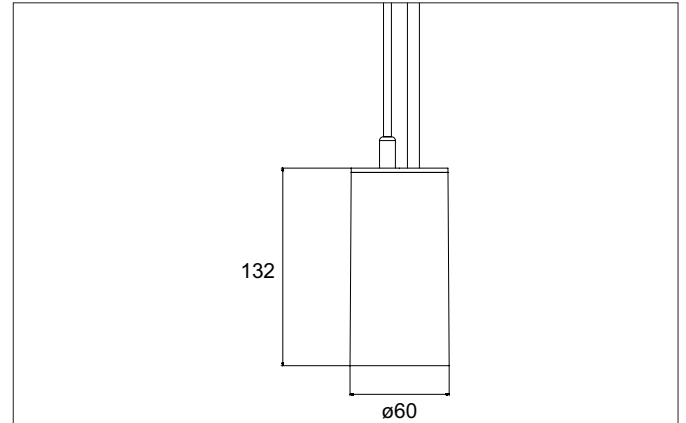

**TRAXX MIDI LED-Pendelleuchte, schaltbar**  
 Artikel-Nr. 88873164

Licht.  
 Für Generationen.

**Ausschreibungstext**

Runde LED-Pendelleuchte, schaltbar, Deckenausschnitt Einbautiefe mm,, Gewicht 0,549 kg, mit rotationssymmetrisch tief-breit-strahlender Lichtstärkeverteilung. Optimale Lichtverteilung durch eine Abdeckung Glas transparent., Bemessungslichtstrom 2.430 lm, Bemessungsleistung 1 x 20 W, Lichtfarbe neutralweiß, ähnlichste Farbtemperatur (CCT) 4.000 K, allgemeiner Farbwiedergabeindex CRI > 90, Lebensdauer L80/B50 bei 25 °C: 50.000 h, Gehäusewerkstoff: Aluminium, Farbe: struktursilber, zulässige Umgebungstemperatur (ta): -20 °C - +25 °C, Schutzklasse (EN 61140): I, Schutzart (DIN EN 60529): IP20.Mit elektronischem Betriebsgerät, schaltbar.

Artikeldaten	
Artikel-Nr.	88873164
GTIN	4251433976578
Serienname	TRAXX MIDI
Kurzbeschreibung	LED-Pendelleuchte, schaltbar
Material	Aluminium
Farbe	silber
Ausführung der Oberfläche	struktur
Form	rund
Aufbauhöhe	153 mm
Nettogewicht	0,549 kg

Montagetechnik	
Montageart	Pendelmontage
Montageort	Deckenmontage
Verstellbarkeit	nicht verstellbar
Pendellänge max.	1.500 mm
Werkstoff der Abdeckung	Glas transparent
Geeignet für Durchgangsverdrahtung	Nein