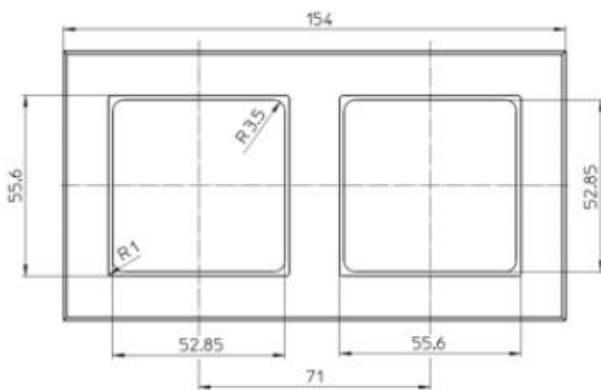

Nova Rahmen 2fach, reinweiß

PRODUKT DATENBLATT

Montagerichtung	horizontal und vertikal
Werkstoff	Kunststoff
Halogenfrei	Ja
Ausführung der Oberfläche	glänzend
Farbe	weiß
Schutzart (IP)	IP20
Befestigungsart	Klemm-/Schraubbefestigung
Breite	83mm
Höhe	154mm

Nova Rahmen 2fach, reinweiß

Kombi-Rahmen für senkrechte und waagerechte Montage Kunststoffrahmen 2fach, Abmessung 83 x 154 mm

Bestellnummer	Artikelnummer	EAN
00020211	D 20.672.022 T	4010105020212

PEHA Elektro GmbH & Co. KG