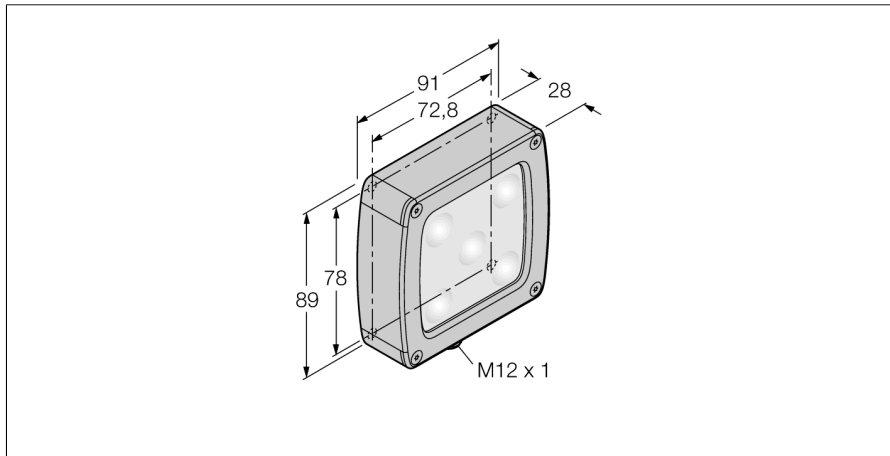

Bildverarbeitung
Flächenleuchte
LEDBA70SSD5-PQ

- Abgedichtetes Gehäuse aus rostfreiem Stahl
- Schutzart: IP68
- Farbe: Blau
- Lichtintensität regelbar
- Spannungsversorgung: 24 VDC
- Stecker M12x1
- Diffuses Kunststofffenster

Anschlussbild

	BN (1)	+
	BU (3)	-
	WH (2) strobe (+)	
	BK (4) strobe (-)	
	GY (5) active high/ active low	

Funktionsprinzip

Flächenleuchten eignen sich hervorragend für eine gleichmäßige Ausleuchtung in einem konzentrierten Bereich.

Typenbezeichnung	LEDBA70SSD5-PQ
Ident-Nr.	3016242
Einsatzzweck	Bildverarbeitung
Funktion	Flächenleuchte
Bauform	Quader
Abmessungen	91 x 102 x 28.2 mm
Gehäusewerkstoff	Metall, 1.4401/LCP
Fensterwerkstoff	Kunststoff, diffus
Elektrischer Anschluss	Steckverbinder, M12 x 1, Fünfdrabt
LED-Lebensdauer (L70)	50000 h
Schutzart	IP68
Umgebungstemperatur	0...+50 °C
Zulassungen	CE, cULus listed
Betriebsspannung	24 VDC
DC Bemessungsbetriebsstrom	≤ 350 mA
Lichtart	Blau
Wellenlänge	465...485nm
Dimmbar	Ja