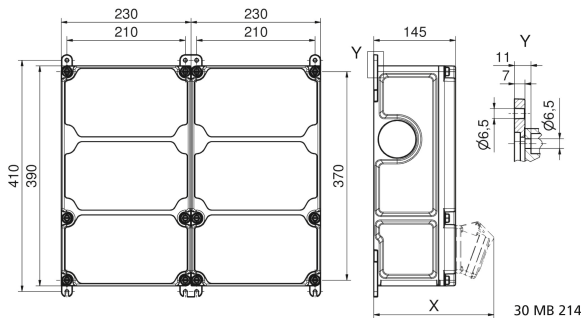

## Wandverteiler Kunststoff - VARIABOX - L Duo

Artikelbeschreibung	
BALS-Art.-Nr	89987
EAN	4024941938341
Produktgruppe	VARIABOX - L Duo
Gehäuse	hochwertiges, schlagfestes Kunststoffgehäuse (PBT) plombierbar, mit Außen und Innenbefestigung, Oberteil gerade und seitlich anscharniert, Absicherung auf vorziehbarer Tragschiene montiert, Deckelschrauben unverlierbar, Absicherungselemente angeordnet unter durchsichtiger Betätigungsklappe mit bedienerfreundlicher OTC Mechanik (one touch close)
Bestückung	10 x Schutzkontaktsteckdose 16A 230V IP54 blau 1 x CEE-Steckdose 16A 400V 5p 6h IP44 geneigt 1 x CEE-Steckdose 32A 400V 5p 6h IP44 geneigt

<b>Artikelbeschreibung</b>	
Absicherung/Schutzmaßnahme	10 x C-Automat 16A 1p 1 x C-Automat 16A 3p 1 x C-Automat 32A 3p 1 x FI-Schalter 63/0,03A 4p
Leitungseinführung/Anschlussmöglichkeit	1 x M12, 1 x M20, 2 x M40 oben  1 x M12, 1 x M20, 2 x M40 unten  1 x Zählerklemmstein 5x25 mm <sup>2</sup> / Typ: C (Schleifleitung)
Zusätzliche Informationen	Anschlussfertig verdrahtet.
Vorschriften / Normen	DIN EN 61439
Schutzart	IP44
Gerätefarbe	Gehäuseunterteil schwarz ähnlich RAL 9017, Gehäuseoberteil grau RAL 7035
Geräte-Höhe	390mm
Geräte-Breite	460mm
Geräte-Tiefe	145mm
RDF-Faktor	0.61
Nennstrom InA	63

<b>Logistikdaten</b>	
Einzelgewicht	10,298 kg / Stück
Verpackungsart	Karton

Logistikdaten	
Inhaltsmenge	1 ST
EAN	4024941938341
Länge	800 mm
Breite	600 mm
Höhe	340 mm
Gewicht	11,648 kg
Volumen	163.200 ccm

Tiefenmaß/ depth X (mm)

Bezeichnung/ with	IP44	IP67
OTC-Klappe/ OTC operating window	180	180
Schutzk. Steckdose/domestic socket	162	205
CEE 16A 3p	200	200
CEE 16A 4p	204	202
CEE 16A 5p	207	205
CEE 32A 3p/4p	211	213
CEE 32A 5p	213	214
CEE 63A 3p/4p/5p	229	231