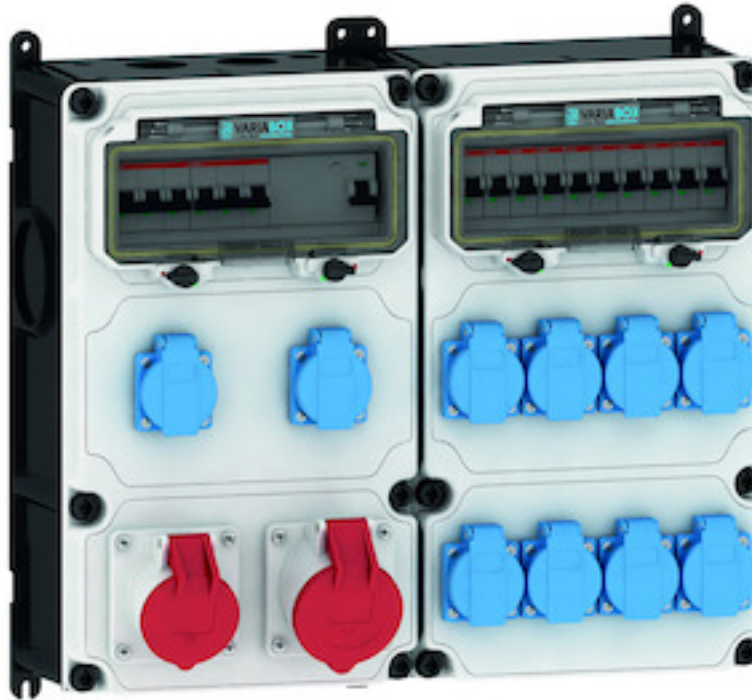

## Wandverteiler Kunststoff - VARIABOX - L Duo

Artikelbeschreibung	
BALS-Art.-Nr	89987
EAN	4024941938341
Produktgruppe	VARIABOX - L Duo
Gehäuse	hochwertiges, schlagfestes Kunststoffgehäuse (PBT) plombierbar, mit Außen und Innenbefestigung, Oberteil gerade und seitlich anscharniert, Absicherung auf vorziehbarer Tragschiene montiert, Deckelschrauben unverlierbar, Absicherungselemente angeordnet unter durchsichtiger Betätigungsklappe mit bedienerfreundlicher OTC Mechanik (one touch close)
Bestückung	10 x Schutzkontaktsteckdose 16A 230V IP54 blau 1 x CEE-Steckdose 16A 400V 5p 6h IP44 geneigt 1 x CEE-Steckdose 32A 400V 5p 6h IP44 geneigt

<b>Artikelbeschreibung</b>	
Absicherung/Schutzmaßnahme	10 x C-Automat 16A 1p 1 x C-Automat 16A 3p 1 x C-Automat 32A 3p 1 x FI-Schalter 63/0,03A 4p
Leitungseinführung/Anschlussmöglichkeit	1 x M12, 1 x M20, 2 x M40 oben  1 x M12, 1 x M20, 2 x M40 unten  1 x Zählerklemmstein 5x25 mm <sup>2</sup> / Typ: C (Schleifleitung)
Zusätzliche Informationen	Anschlussfertig verdrahtet.
Vorschriften / Normen	DIN EN 61439
Schutzart	IP44
Gerätefarbe	Gehäuseunterteil schwarz ähnlich RAL 9017, Gehäuseoberteil grau RAL 7035
Geräte-Höhe	390mm
Geräte-Breite	460mm
Geräte-Tiefe	145mm
RDF-Faktor	0.61
Nennstrom InA	63

Tiefenmaß/ depth X (mm)

Bezeichnung/ with	IP44	IP67
OTC-Klappe/ OTC operating window	180	180
Schutzk. Steckdose/domestic socket	162	205
CEE 16A 3p	200	200
CEE 16A 4p	204	202
CEE 16A 5p	207	205
CEE 32A 3p/4p	211	213
CEE 32A 5p	213	214
CEE 63A 3p/4p/5p	229	231