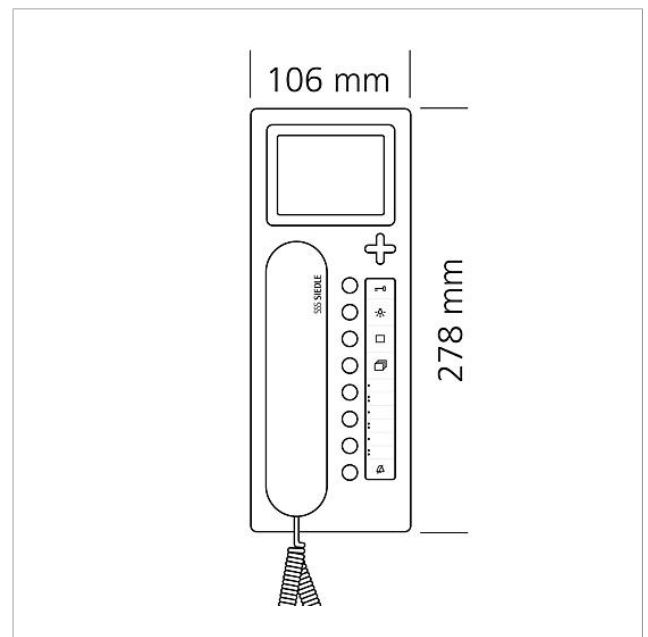

Access Haustelefon
AHT 870-0 E/W

200044578

Seite 3

Zeichnungen / Montage