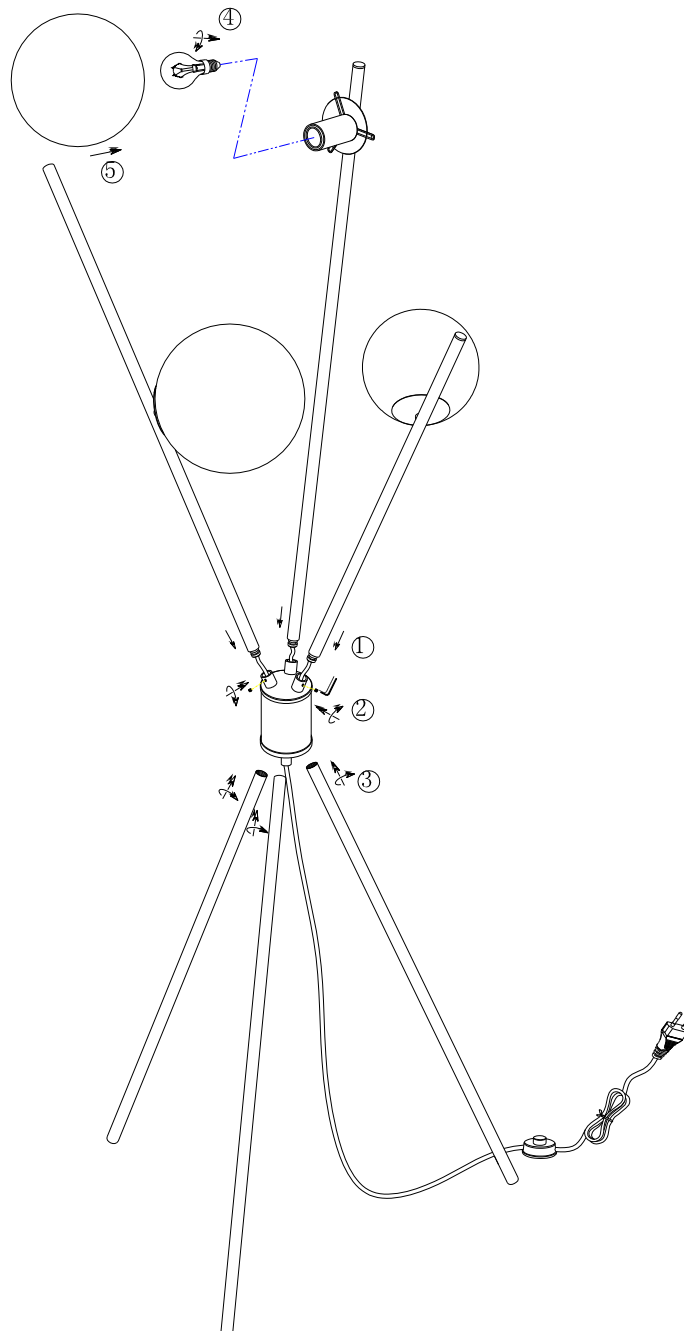

230V~50Hz
3 x E14 / max.28W