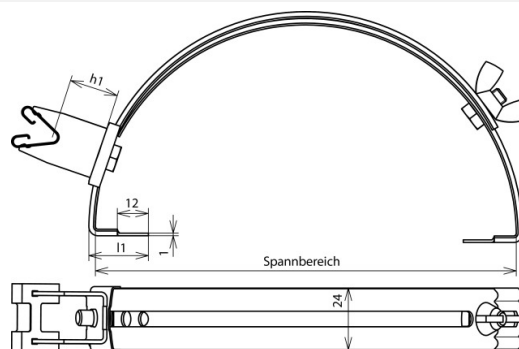

## DLH DG 8 H20 FG180.280 KK GALCU (206 807)

Abbildung unverbindlich

Typ	DLH DG 8 H20 FG180.280 KK GALCU
Art.-Nr.	206 807
Werkstoff Dachleitungshalter	Cu
Spannbereich	180-280 mm
Bauhöhe Leitungshalter (h1)	20 mm
Werkstoff Leitungshalter	Cu
Leitungshalter Aufnahme Rd	8 mm
Haltekrallenlänge	15 mm
Leitungshalter Modell	DEHNgrip
Leitungsführung	lose
Innengewinde	M6
Normenbezug	DIN EN 62561-4
Gewicht	107 g
Zolltarifnummer (Komb. Nomenklatur EU)	85389099
GTIN (EAN)	4013364046306
VPE	25 Stk.

Änderungen in Form und Technik, bei Maßen, Gewichten und Werkstoffen behalten wir uns im Sinne des Fortschrittes der Technik vor. Die Abbildungen sind unverbindlich.