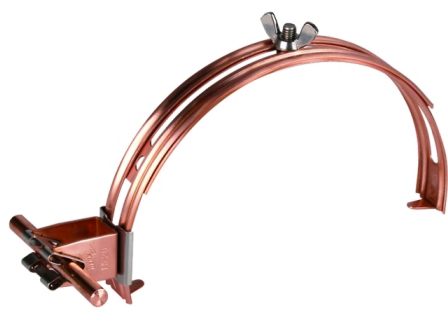

## DLH DG 8 H20 FG180.280 KK GALCU (206 807)

Abbildung unverbindlich

Typ	DLH DG 8 H20 FG180.280 KK GALCU
Art.-Nr.	206 807
Werkstoff Dachleitungshalter	Cu
Spannbereich	180-280 mm
Bauhöhe Leitungshalter (h1)	20 mm
Werkstoff Leitungshalter	Cu
Leitungshalter Aufnahme Rd	8 mm
Haltekrallenlänge	15 mm
Leitungshalter Modell	DEHNgrip
Leitungsführung	lose
Innengewinde	M6
Normenbezug	DIN EN 62561-4
Gewicht	107 g
Zolltarifnummer (Komb. Nomenklatur EU)	85389099
GTIN (EAN)	4013364046306
VPE	25 Stk.