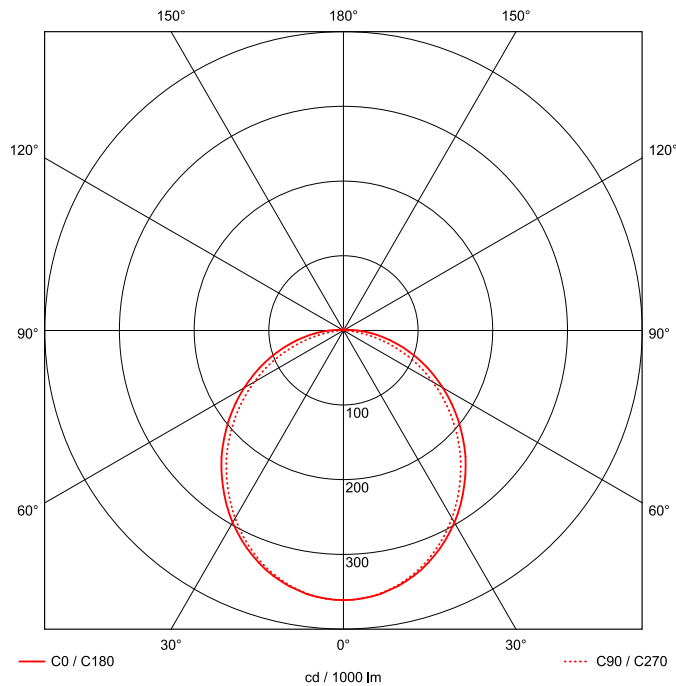

Artikel-Nr: 76031201

Anbauleuchten

Leuchte TROJA G2 DALI 1561mm PCO 1x48W 110° 5500lm

Vandalismus geschützte LED Leuchte mit MID-Power LEDs, LED Einheit in der Abdeckung integriert und per PEC System (PRACHT EASY CONNECT) schnell zu montieren. Konverter in Leuchte integriert. Flaches, stabiles Aluminiumgehäuse mit integriertem decken-/wandseitigem Kabelführungskanal, schlagfeste Abdeckung aus opalisiertem Polycarbonat, eingefasst in Aluminium-Rahmenprofil und Endkappen aus Aluminium-Druckguss, weiß, pulverbeschichtet, mit Innensechskant- oder Sicherheits-Verschlusschrauben, umlaufende Silikondichtung, geeignet für Decken- und waagerechte Wandmontage, Eckmontage mit Zubehör möglich. Ein-Mann-Montage mit variablen Befestigungsabständen durch PRACHT-KLAMMER-SYSTEM, die Befestigungsklammern sind nach der Montage der Abdeckung vor unbefugtem Zugriff geschützt. Achtung: PRACHT MANUFAKTUR! Sie benötigen eine andere Lichtfarbe, Gehäusefarbe oder Durchgangsverdrahtung? Besondere Herausforderungen? Kein Problem. Wir bieten individuelle Lösungen für Ihre Anforderungen.

EAN 4018098298878 Energie-Effizienz-Klasse

Statistische
Warennummer 94054099

A++