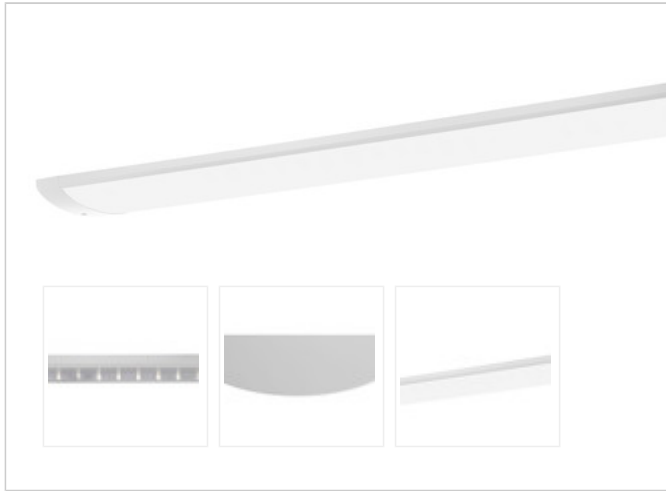

Artikel-Nr: 76031201

Anbauleuchten

## Leuchte TROJA G2 DALI 1561mm PCO 1x48W 110° 5500lm

Vandalismus geschützte LED Leuchte mit MID-Power LEDs, LED Einheit in der Abdeckung integriert und per PEC System (PRACHT EASY CONNECT) schnell zu montieren. Konverter in Leuchte integriert. Flaches, stabiles Aluminiumgehäuse mit integriertem decken-/wandseitigem Kabelführungskanal, schlagfeste Abdeckung aus opalisiertem Polycarbonat, eingefasst in Aluminium-Rahmenprofil und Endkappen aus Aluminium-Druckguss, weiß, pulverbeschichtet, mit Innensechskant- oder Sicherheits-Verschlusschrauben, umlaufende Silikondichtung, geeignet für Decken- und waagerechte Wandmontage, Eckmontage mit Zubehör möglich. Ein-Mann-Montage mit variablen Befestigungsabständen durch PRACHT-KLAMMER-SYSTEM, die Befestigungsklammern sind nach der Montage der Abdeckung vor unbefugtem Zugriff geschützt. Achtung: PRACHT MANUFAKTUR! Sie benötigen eine andere Lichtfarbe, Gehäusefarbe oder Durchgangsverdrahtung? Besondere Herausforderungen? Kein Problem. Wir bieten individuelle Lösungen für Ihre Anforderungen.