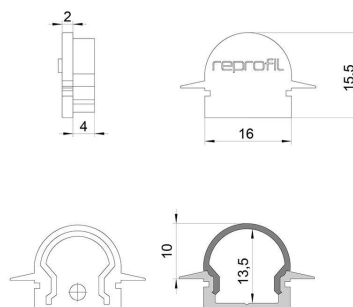

Artikel Nr.: 979542

Endkappe R-ET-01-10 Set 2 Stk passend für

Charakteristik

Material	Kunststoff
Farbe	Schwarz
Optik	

Abmessungen und Gewicht

Länge	25 mm
Breite	6 mm
Höhe	15,5 mm
Durchmesser	
Gewicht	2 g

Montage

Befestigungsmöglichkeiten

Artikel Nr.: 979542

End Cap R-ET-01-10 Set 2 pcs suitable for

Characteristics

Material	plastic
Color	black
Optic	

Dimensions & Weight

Length	25 mm
Width	6 mm
Height	15,5 mm
Diameter	
Product Weight	2 g

Mounting

Mounting Options