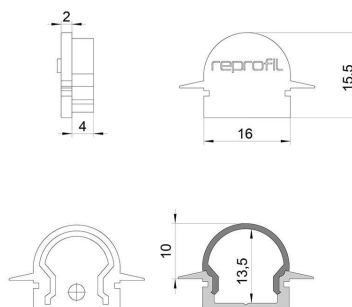

Artikel Nr.: 979542

Endkappe R-ET-01-10 Set 2 Stk passend für

Charakteristik

Material	Kunststoff
Farbe	Schwarz
Optik	

Abmessungen und Gewicht

Länge	25 mm
Breite	6 mm
Höhe	15,5 mm
Durchmesser	
Gewicht	2 g

Montage

Befestigungsmöglichkeiten

Artikel Nr.: 979542

End Cap R-ET-01-10 Set 2 pcs suitable for

Characteristics

Material	plastic
Color	black
Optic	

Dimensions & Weight

Length	25 mm
Width	6 mm
Height	15,5 mm
Diameter	
Product Weight	2 g