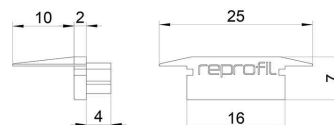

Artikel Nr.: 978092

Endkappe P-ET-01-10 Set 2 Stk passend für

Charakteristik

Material	Kunststoff
Farbe	Schwarz
Optik	

Abmessungen und Gewicht

Länge	25 mm
Breite	16 mm
Höhe	7 mm
Durchmesser	
Gewicht	2 g

Montage

Befestigungsmöglichkeiten

Artikel Nr.: 978092

End Cap P-ET-01-10 Set 2 pcs suitable for

Characteristics

Material	plastic
Color	black
Optic	

Dimensions & Weight

Length	25 mm
Width	16 mm
Height	7 mm
Diameter	
Product Weight	2 g