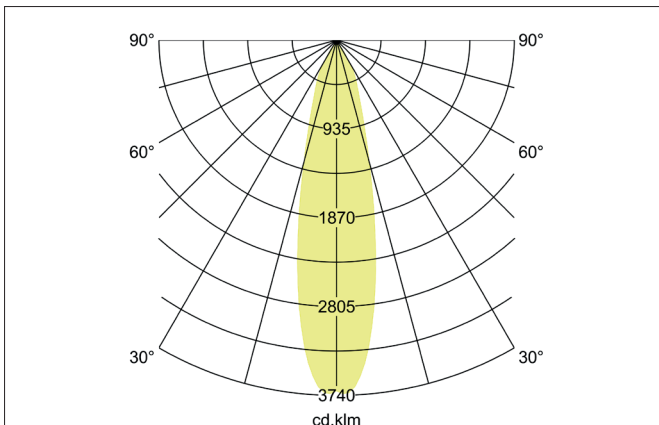

ARTEMIS MICRO LED-Einbaurichtstrahler, DALI
 Artikel-Nr. 88242165DA

Licht.
 Für Generationen.

Ausschreibungstext

Runder LED-Einbaurichtstrahler, DALI, Deckenausschnitt Ø 90 mm, Einbautiefe 90 mm, Außendurchmesser 100 mm, mit rotationssymmetrisch tief-breit-strahlender Lichtstärkeverteilung. Optimale Lichtverteilung durch eine Abdeckung Glas transparent., Bemessungslichtstrom 1.766 lm, Bemessungsleistung 1 x 15 W, Lichtfarbe neutralweiß, ähnlichste Farbtemperatur (CCT) 3.500 K, allgemeiner Farbwiedergabeindex CRI > 90, Gehäusewerkstoff: Aluminium, Farbe: struktursilber, zulässige Umgebungstemperatur (ta): -20 °C - +25 °C, Schutzklasse (EN 61140): II, Schutzart (DIN EN 60529): IP20. Mit elektronischem Betriebsgerät, DALI dimmbar.

Artikeldaten	
Artikel-Nr.	88242165DA
GTIN	4251433984054
Serienname	ARTEMIS MICRO
Kurzbeschreibung	LED-Einbaurichtstrahler, DALI
Material	Aluminium
Farbe	silber
Ausführung der Oberfläche	struktur
Form	rund
Außendurchmesser	100 mm
Einbaudurchmesser	90 mm
Einbautiefe	90 mm
Nettogewicht	N.N.