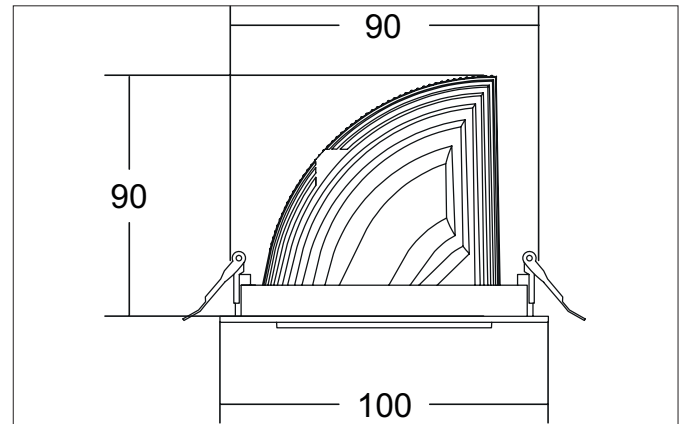

ARTEMIS MICRO LED-Einbaurichtstrahler, DALI
 Artikel-Nr. 88242165DA

Licht.
 Für Generationen.

Ausschreibungstext

Runder LED-Einbaurichtstrahler, DALI, Deckenausschnitt Ø 90 mm, Einbautiefe 90 mm, Außendurchmesser 100 mm, mit rotationssymmetrisch tief-breit-strahlender Lichtstärkeverteilung. Optimale Lichtverteilung durch eine Abdeckung Glas transparent., Bemessungslichtstrom 1.766 lm, Bemessungsleistung 1 x 15 W, Lichtfarbe neutralweiß, ähnlichste Farbtemperatur (CCT) 3.500 K, allgemeiner Farbwiedergabeindex CRI > 90, Gehäusewerkstoff: Aluminium, Farbe: struktursilber, zulässige Umgebungstemperatur (ta): -20 °C - +25 °C, Schutzklasse (EN 61140): II, Schutzart (DIN EN 60529): IP20. Mit elektronischem Betriebsgerät, DALI dimmbar.

Artikeldaten	
Artikel-Nr.	88242165DA
GTIN	4251433984054
Serienname	ARTEMIS MICRO
Kurzbeschreibung	LED-Einbaurichtstrahler, DALI
Material	Aluminium
Farbe	silber
Ausführung der Oberfläche	struktur
Form	rund
Außendurchmesser	100 mm
Einbaudurchmesser	90 mm
Einbautiefe	90 mm
Nettogewicht	N.N.

Montagetechnik	
Montageart	Einbaumontage
Montageort	Deckenmontage
Verstellbarkeit	drehbar und kopfverstellbar
Schwenkwinkel	90°
Drehwinkel	350°
Kopfverstellwinkel	90°
Weitere Hinweise	keine Abdeckung mit Wärmedämmmaterial
Werkstoff der Abdeckung	Glas transparent
Geeignet für Durchgangsverdrahtung	Nein