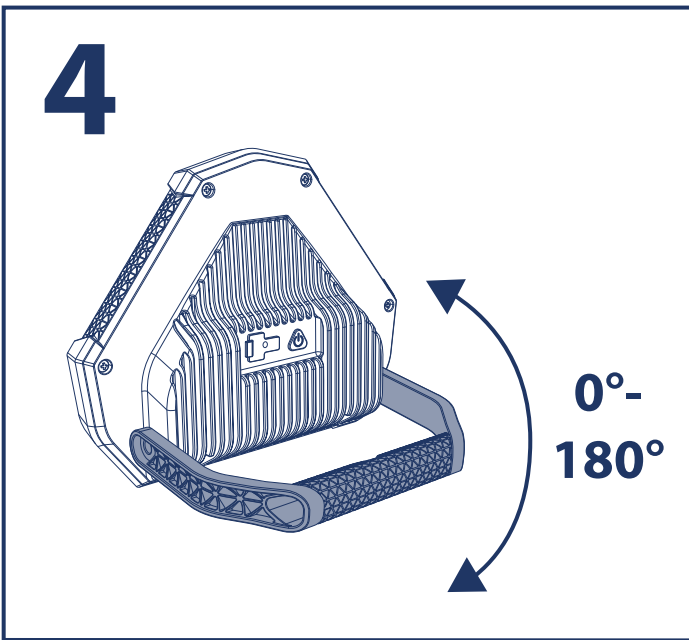

**1**

RED FLASH <5%

BLUE FLASH

BLUE 100%

**3**

100-240V

5V

5V/1000mA-2400mA  
\*not incl.

**6 a)** **1x**

**b)** **2x**

**c)** **3x**

**7**

3x RED FLASH <5%

**8**

5V Micro USB

~6 h