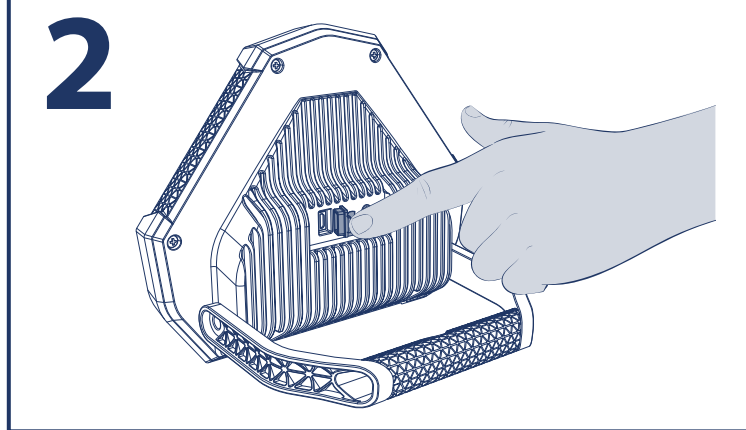

**1**

RED FLASH <5%

BLUE FLASH

BLUE 100%

**3**

100-240V

5V

5V/1000mA-2400mA  
\*not incl.

**6 a)** **1x**

**b)** **2x**

**c)** **3x**

**7**

3x RED FLASH <5%

**8**

5V Micro USB

~6 h