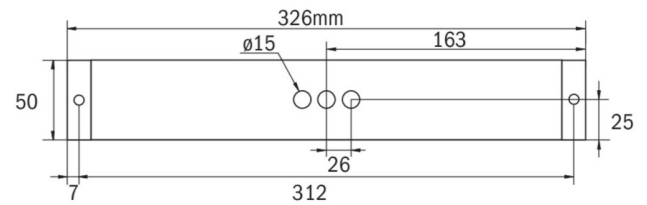

TECHNISCHE ZEICHNUNG

ZUBEHÖR

- KBK - KB Scheibe EKW 14m inkl. Piktoset
- KBM - KB Scheibe EKW 22m inkl. Piktoset
- KBG - KB Scheibe EKW 30m inkl. Piktoset
- AWX001 - Wandausleger weiß
- KBE - KB Einbaurahmen - ABS weiss
- BALLPLX-KBE - Ballschutzhaube 465x181x31mm inkl. Laschen
- BALLPLX-KBS - Ballschutzhaube 420x322x77mm inkl. Laschen
- BALLPLX-KBU - Ballschutzhaube 420x150x77mm inkl. Laschen
- 2PW-EB - 2x PW - Pendel Weiß 500mm vorverdrahtet
- 2DW-EB - 2x DW - Designpendel Baldachin
- KBBE - KB Unterputz- und Betoneinputzkasten
- DSA - Seilaufhängung (Standardlänge 1,5m)
- LSYS-B4 - 4x Beam-Linse für Leuchten mit
- LSYS-F4 - 4x Flurlinsen für Leuchten mit Linsensystem
- LSYS-H4 - 4x H-Linse für Leuchten mit Linsensystem
- LSYS-R4 - 4x Rundlinsen für Leuchten mit Linsensystem.
- LSYS-S4 - 4x Spotlinsen für Leuchten mit Linsensystem.