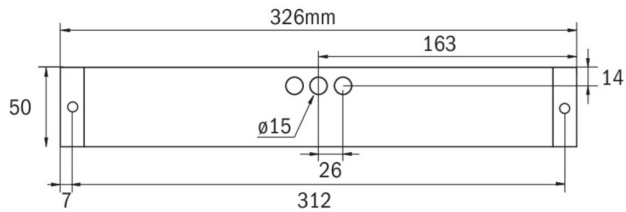

TECHNISCHE ZEICHNUNG

ZUBEHÖR

- KBK - KB Scheibe EKW 14m inkl. Piktoset
- KBM - KB Scheibe EKW 22m inkl. Piktoset
- KBG - KB Scheibe EKW 30m inkl. Piktoset
- AWX001 - Wandausleger weiß
- KBE - KB Einbaurahmen - ABS weiss
- BALLPLX-KBE - Ballschutzhaube 465x181x31mm inkl. Laschen
- BALLPLX-KBS - Ballschutzhaube 420x322x77mm inkl. Laschen
- BALLPLX-KBU - Ballschutzhaube 420x150x77mm inkl. Laschen
- 2PW-EB - 2x PW - Pendel Weiß 500mm vorverdrahtet
- 2DW-EB - 2x DW - Designpendel Baldachin
- KBBE - KB Unterputz- und Betoneinputzkasten
- DSA - Seilaufhängung (Standardlänge 1,5m)
- LSYS-B4 - 4x Beam-Linse für Leuchten mit
- LSYS-F4 - 4x Flurlinsen für Leuchten mit Linsensystem
- LSYS-H4 - 4x H-Linse für Leuchten mit Linsensystem
- LSYS-R4 - 4x Rundlinsen für Leuchten mit Linsensystem.
- LSYS-S4 - 4x Spotlinsen für Leuchten mit Linsensystem.