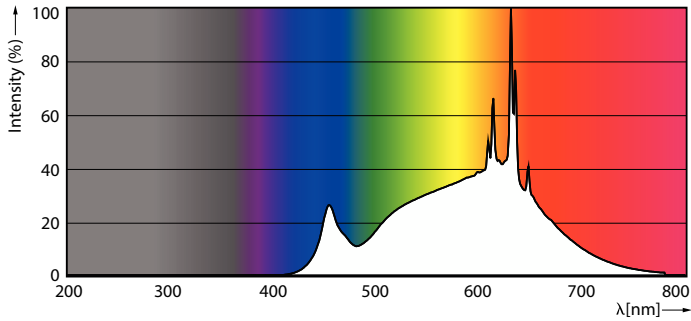

Produkt Daten

Allgemeine Eigenschaften	
Sockel	G53 [G53]
EU RoHS-konform	Ja
Nennlebensdauer (Nom)	40000 h
Schaltzyklus	50000X
Referenz für Lichtstrommessung	Narrow Cone
Stufe	MASTER

Lichttechnische Daten	
Farbcode	930 [CCT von 3000 K]
Ausstrahlungswinkel (Nom)	45 °
Lichtstrom (Nom)	1270 lm
Lichtstärke (nom.)	2200 cd
Lichtfarbe	Weiß (WH)
Ähnlichste Farbtemperatur (Nom)	3000 K
Nennlichtausbeute (nom.)	63 lm/W
Farbkonsistenz	<4

Farbwiedergabeindex (Nom.)	95
Restlichtstrom am Ende der Nennlebensdauer (Nom.)	70 %
Lichtstrom im 90° Winkel	1270 lm

Elektrische Kenndaten	
Eingangsfrequenz	50 bis 60 Hz
Power (Rated) (Nom)	20 W
Lampenstrom (Nom)	2000 mA
Äquivalente Leistung	100 W
Startzeit (Nom)	0,5 s
Aufwärmzeit bis 60 % Licht (Nom.)	0,5 s
Leistungsfaktor (Nom)	0,7
Spannung (Nom)	12 V

Abmessungsskizzen

MAS LEDExpertColor 20-100W 930 AR111 45D

Product	D	C
MAS LEDExpertColor 20-100W 930 AR111 45D	111 mm	62 mm

Photometrische Daten

Light Distribution Diagram

Accent Lighting - Spots

Accent Lighting Spots

MASTER LEDspot ExpertColor AR111

Photometrische Daten

Spectral Power Distribution Colour

Lebensdauer

Life Expectancy Diagram

Lumen Maintenance Diagram