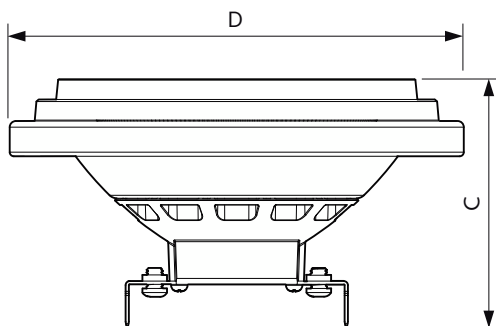

MASTER LEDspot ExpertColor AR111

Umgebungstemperatur (min.)	-20 °C
Gehäusetemperatur (max)	77 °C

Dimmen

Dimmbar	Nur mit Spezial-Dimmern

Mechanische Kenndaten

Kolbenausführung	Klar
Kolbenform	AR111

Zulassungen und Anwendungseigenschaften

Energieeffizienzklasse	G
Geeignet für Akzentbeleuchtung	ja
Energieverbrauch kWh/1.000 Std.	20 kWh

EPREL-Registrierungsnummer	1122532

Produktdaten

Gesamt-Produktcode	871951442971000
Bestell-Produktname	MAS LEDExpertColor 20-100W 930 AR111 45D
EAN/UPC - Produkt	8719514429710
Bestellcode	42971000
Anzahl pro Verpackung	1
SAP-Zähler - Pakete pro Außenkarton	6
SAP-Material	929003479002
Kopie Nettogewicht (Einzelteil)	0,162 kg

Abmessungsskizzen

MAS LEDExpertColor 20-100W 930 AR111 45D

Product	D	C
MAS LEDExpertColor 20-100W 930 AR111 45D	111 mm	62 mm