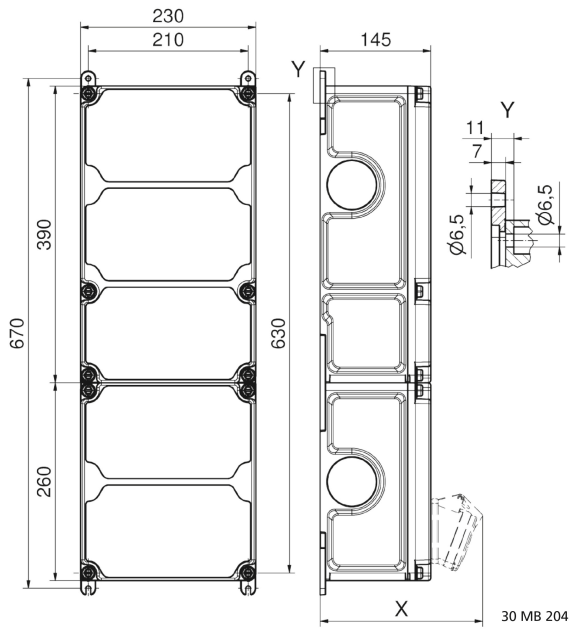

## Wandverteiler Kunststoff - VARIABOX - XXL

Artikelbeschreibung	
BALS-Art.-Nr	89141
EAN	4024941206730
Produktgruppe	VARIABOX - XXL
Vorschriften / Normen	DIN EN 61439-2
Schutzart	IP44
Gerätefarbe	Gehäuseunterteil schwarz ähnlich RAL 9017, Gehäuseoberteil grau RAL 7035
Geräte-Höhe	650mm
Geräte-Breite	230mm
Geräte-Tiefe	145mm

Artikelbeschreibung	
RDF-Faktor	0.99
Nennstrom InA	63

Logistikdaten	
Einzelgewicht	7.924 kg / Stück
Verpackungsart	Karton
Inhaltsmenge	1 ST
EAN	4024941206730
Länge	690 mm
Breite	270 mm
Höhe	255 mm
Gewicht	8.338 kg
Volumen	47'506.5 ccm

Tiefenmaß/ depth X (mm)

Bezeichnung/ with	IP44	IP67
OTC-Klappe/ OTC operating window	180	180
Schutzk. Steckdose/domestic socket	162	205
CEE 16A 3p	200	200
CEE 16A 4p	204	202
CEE 16A 5p	207	205
CEE 32A 3p/4p	211	213
CEE 32A 5p	213	214
CEE 63A 3p/4p/5p	229	231