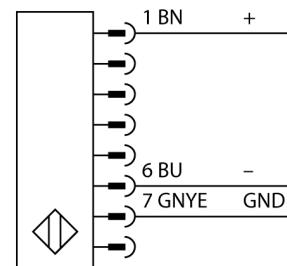

Anschlussbild

Funktionsprinzip

Der hochauflösende Personenschutz-Sicherheitslichtvorhang ohne Blindzone besteht aus Sender und Empfänger. Da das System optisch synchronisiert wird, ist keine Verdrahtung zwischen der Sende- und Empfangseinheit erforderlich. Die Sicherheitsschaltgänge des Empfängers werden direkt mit einem Lastrelais (z. B. IM-T-9A) verbunden und bewirken den sofortigen Stopp des gefährlichen Maschinenzyklus. Über die zweikanalige Überwachung des Schaltgerätes und den diversitär redundanten Aufbau, bei dem zwei Prozessoren eine gegenseitige Kontrolle bewirken, wird die Personenschutzart PLe nach ISO 13849-1 erfüllt.