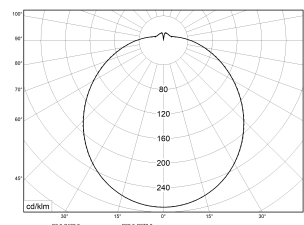

RKL 3 1xLED HF 4000K 1500lm 12W | Artikelnummer 75111615

PMMA  
650°C

IK02

HB

LED-Anbauleuchte rund mit opaler Abdeckung, schaltbar über integrierten HF-Sensor. Geeignet für die Montage an Decke und Wand. Gehäuse aus profiliertem, weißlackiertem Stahlblech. Bombierte, strukturierte Abdeckung aus UV-beständigem Polymethylmethacrylat (PMMA). Auch mit hochschlagfester Abdeckung aus Polycarbonat (PC) erhältlich. Sicherer Halt der Abdeckung durch Federverschluss. 5-polige Anschlussklemme mit Steckkontakt, Durchschleifen möglich. 2 Kabeleinführungen. Zugelassen für den Einsatz in Innenbereichen.