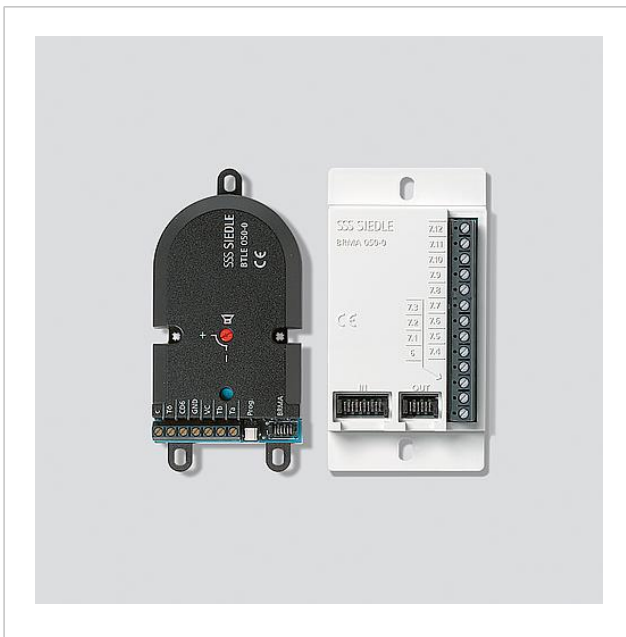

Bus-
Einbautürlautsprecher
mit Bus-Ruftastenmatrix
BTLE 051-05

200049335-01

Produktbeschreibung

Bus-Einbautürlautsprecher mit Bus-Ruftastenmatrix zum Einbau in bauseits gestellte Sprechfächer, Türkonstruktionen, Briefkästen etc.

An der Bus-Ruftastenmatrix BRMA 050-... können bis zu 12 bauseitige Ruftasten direkt angeschlossen werden.

Leistungsmerkmale:

- Lautsprecher, Sprachlautstärke einstellbar
- langlebiges Elektret-Mikrofon
- potentialfreier Arbeitskontakt für Türöffner, ohne Zusatzverdrahtung über vorhandene Busleitung ansteuerbar
- integrierte Kameraansteuerung
- universelle Befestigungsmöglichkeiten, bei Verwendung der Jalousie ZJ 051-... direkt auf dieser anschraubbar

Artikelinformationen

Artikel-Bezeichnung	Artikelbeschreibung	Farbe/Material	KG	Artikel-Nr.
BTLE 051-05	Bus-Einbautürlautsprecher mit Bus-Ruftastenmatrix	Schwarz	A	200049335-01

Zubehör

Artikel-Bezeichnung	Artikelbeschreibung	Farbe/Material	KG	Artikel-Nr.
BRMA 050-01	Bus-Ruftastenmatrix	Weiß	A	200035455-00
ZBRMA 050/1000	Verbindungskabel BTLE 050-... zu BRMA 050-... Länge 1000 mm	Grau	E	200087161-00
ZBRMA 050/500	Verbindungskabel BTLE 050-... zu BRMA 050-... Länge 500 mm	Grau	E	200087159-00
ZBRMA 050/750	Verbindungskabel BTLE 050-... zu BRMA 050-... Länge 750 mm	Grau	E	200087160-00
ZJ 051-0	Zubehör-Jalousie	Schwarz	A	200008139-00
ZTL 051-0	Universal-Montageadapter	Schwarz	A	200009632-01

Bus-
Einbautürlautsprecher
mit Bus-Ruftastenmatrix
BTLE 051-05

210011210

Seite 2

Bus-
Einbautürsprecher
mit Bus-Ruftastenmatrix
BTLE 051-05

210011210

Seite 3

Zeichnungen / Montage

Bus-
Einbautürlautsprecher
mit Bus-Ruftastenmatrix
BTLE 051-05