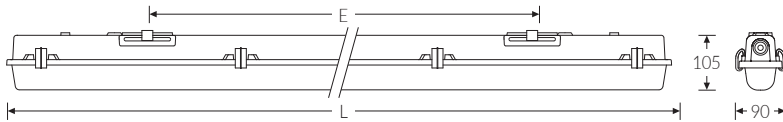

PACN für 1x LEDtube 1500 | Artikelnummer 60746125

Abbildung ähnlich

PMMA
650°C

IK02

HB

Feuchtraumwanneleuchte für LED-Röhre. Kurzschlusschutz dank eingebauter Feinsicherung. Leuchtenunterteil aus glasfaserverstärktem Polyester, hellgrau, schwer entflammbar. Wanne aus UV-beständigem Polymethylmethacrylat (PMMA), geperlt. Kunststoff-Clip-Verschlüsse.

Montageart und Anwendungsbereich

Decken- und Wandmontage
für den Einsatz im Innenbereich und überdachten Außenbereich

- Grundbeleuchtung

Technische Daten

Artikelnummer	60746125
Bestellbezeichnung	PACN f. 1x LEDtube 1500
Lichtquelle	LEDtube
Fassung / Sockel	G13 / T8 (T26)
Anzahl Leuchtmittel	1
Dimmbarkeit	nicht dimmbar
Netzspannung	230V/50Hz
Spannungsart	AC
Lichtoptik	Wanne aus UV-beständigem Polymethylmethacrylat (PMMA)
Anschlussart	3-polige Anschlussklemme mit Schraubkontakt
Gehäuse	Gehäuse aus schwer entflammbarem, glasfaserverstärktem Polyester (GRP)
Kabeleinführung (Position)	stirnseitig
Prüfungen	
Schutzklasse	SK I
Schutzart	IP65
Schlagfestigkeit	IK02
Brennbarkeit (UL94)	HB
Glühdrahtfestigkeit	PMMA 650°C
CE-Konform	Ja
D-Kennzeichnung	Ja
Maße und Gewichte	
Länge (L)	1570 mm
Breite (B)	90 mm

PACN für 1x LEDtube 1500 | Artikelnummer 60746125

Maße und Gewichte	
Höhe (H)	105 mm
Befestigungsabstand (E1)	1100 mm
Bruttogewicht (incl. Verpackung)	2,05 Kg
Nettogewicht	1,74 Kg
Inhalts- / Verpackungsmenge	1 Stück
Paletteneinheit	120 Stück