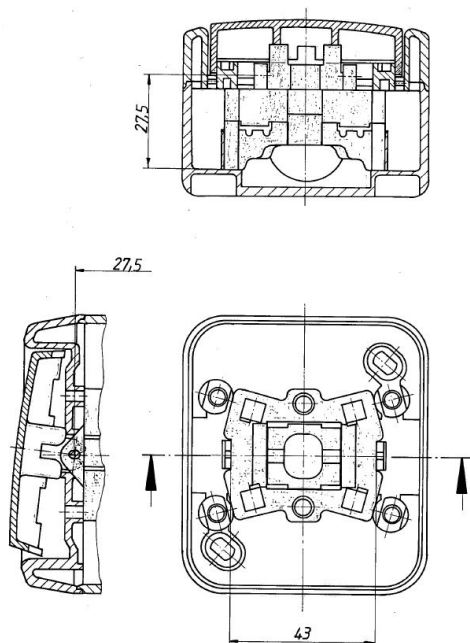

**Wechselschalter, grau**

**PRODUKT DATENBLATT**

Anzahl der Betätigungswippen	1
Schaltstrom für Leuchtstofflampen	6AX
Nennspannung	250V
Bedienungsart	Wippe/Taste
Montageart	Aufputz
Werkstoff	sonstige
Oberfläche	unbehandelt
Farbe	grau
Geeignet für Schutzart (IP)	IP54

**Wechselschalter, grau**

Wippschalter mit Steckklemmen  
10 A 250 V~  
Universalschalter (Aus-/Wechselschalter)

Bestellnummer	Artikelnummer	EAN
00300611	D 626 WAB	4010105300611

---

**PEHA Elektro GmbH & Co. KG**