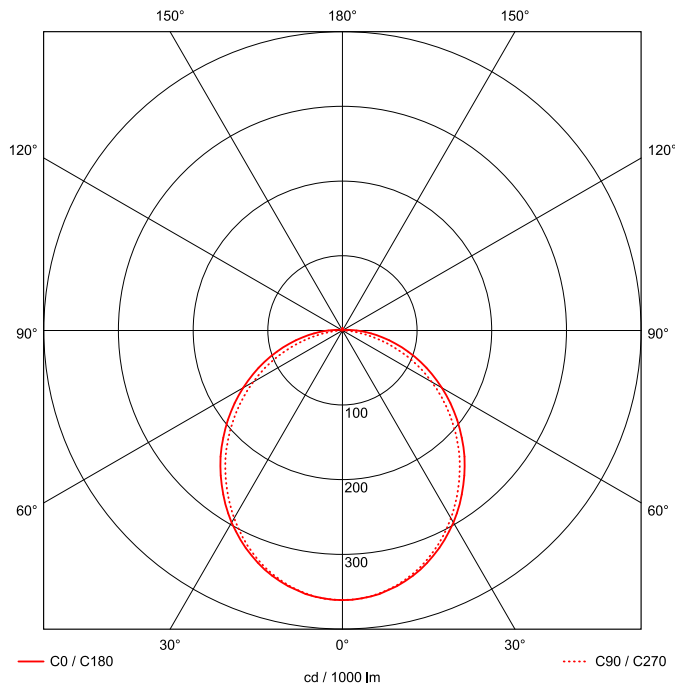

Artikel-Nr: 76031291

Anbauleuchten

Leuchte TROJA G2 DALI 1261mm PCO 1x39W 110° 4400lm

Vandalismus geschützte LED Leuchte mit MID-Power LEDs, LED Einheit in der Abdeckung integriert und per PEC System (PRACHT EASY CONNECT) schnell zu montieren. Konverter in Leuchte integriert. Flaches, stabiles Aluminiumgehäuse mit integriertem decken-/wandseitigem Kabelführungskanal, schlagfeste Abdeckung aus opalisiertem Polycarbonat, eingefasst in Aluminium-Rahmenprofil und Endkappen aus Aluminium-Druckguss, weiß, pulverbeschichtet, mit Innensechskant- oder Sicherheits-Verschlusschrauben, umlaufende Silikondichtung, geeignet für Decken- und waagerechte Wandmontage, Eckmontage mit Zubehör möglich. Ein-Mann-Montage mit variablen Befestigungsabständen durch PRACHT-KLAMMER-SYSTEM, die Befestigungsklammern sind nach der Montage der Abdeckung vor unbefugtem Zugriff geschützt. Achtung: PRACHT MANUFAKTUR! Sie benötigen eine andere Lichtfarbe, Gehäusefarbe oder Durchgangsverdrahtung? Besondere Herausforderungen? Kein Problem. Wir bieten individuelle Lösungen für Ihre Anforderungen.

EAN 4018098298700 Energie-Effizienz-Klasse

Statistische
Warennummer 94054099

A++

LEUCHTMITTEL

Leuchtentyp	LED
Anzahl Leuchtmittel/LED-Reihen	1
Farbtemperatur K	4.000
Farbwiedergabeindex	>80
Anzahl LED	192
Farbtoleranz (initial MacAdam)	3