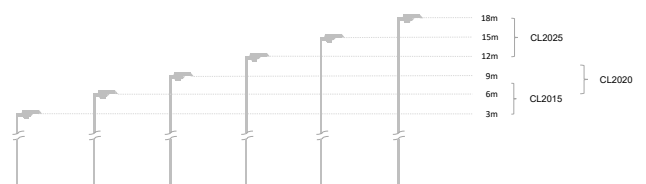

Aura Berzelia CL2025 ist eine IP66 LED-Mastleuchte. Eine spezielle Kupferlegierung sorgt für eine optimale Wärmeabfuhr über das Gehäuse und somit für einen hohen thermischen LED-Schutz.

Die Leuchte eignet sich sowohl zur Mastansatz- als auch zur Mastaufsatzmontage (Ø42-60mm) für eine Masthöhe von 12m – 18m. Für die Montage an einem größeren Mastkopf kann separat ein Ø76mm Mastadapter bestellt werden. Die Leuchte ist im Mastansatz um 0°/ -10°/-15° und im Mastaufsatz um 0°/+5°/+15° verstellbar.

Aura Berzelia CL2025 erfüllt alle Standards der EN-13201 (Beleuchtung von Straßen, Wegen und Plätzen). Die hochwertige Optik besteht sowohl aus blendfreien als auch UV- und hitzebeständigen Linsen. Der elektrische Anschluss erfolgt über eine vorinstallierte Zuleitung.

- Anschlussfertige Außenleuchte inkl. 15m Anschlussleitung
- Einscheibensicherheitsglas IK10
- Hochwertige und langlebige Schutzlackierung
- Seewasserbeständig gemäß DIN EN ISO 9227
- Sehr gute Lichtqualität SDCM ≤ 3
- Verwendung von ENEC-zertifizierten Baugruppen
- Lebensdauer: 60.000h (L80B10)
- 5 Jahre Garantie

GEEIGNETE MASTHÖHEN