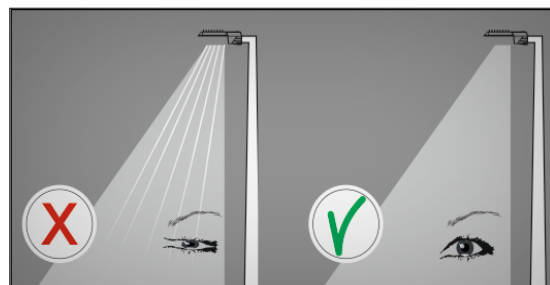

BLENDFREIE OPTIK

ANWENDUNGEN:

Parkplatzanlagen, Vorplätze ,
Rangier- und Logistikflächen,
Ausenslager, Industriegelande

MATERIAL:

Aluminium Druckgussgehause
(RAL7022), Linsen aus PMMA,
Einscheibensicherheitsglas (IK10)

ANSCHLUSS:

Verschlossene Leuchte inklusive
15m Anschlusskabel 3x2,5mm²

TECHNISCHE DATEN:

IP66, SKI, 220-240V C, 50-60Hz
LF > 0,95
Umgebungstemperatur:
-25°C bis +40°C, CE.