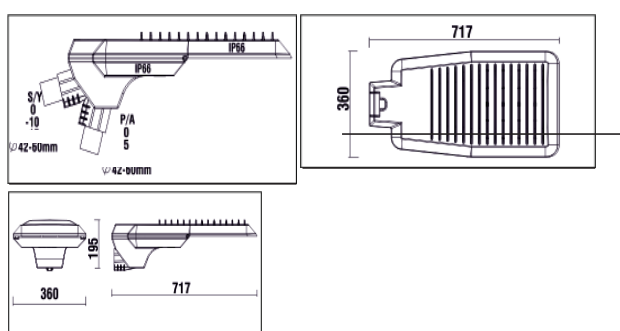

Die Leuchte eignet sich sowohl zur Mastansatz- als auch zur Mastaufsatzmontage (Ø42-60mm) für eine Masthöhe von 12m – 18m. Für die Montage an einem größeren Mastkopf kann separat ein Ø76mm Mastadapter bestellt werden. Die Leuchte ist im Mastansatz um 0°/ -10°/-15° und im Mastaufsatz um 0°/+5°/+15° verstellbar.

ANSCHLUSS:

Verschlossene Leuchte inklusive
15m Anschlusskabel 3x2,5mm²

TECHNISCHE DATEN:

IP66, SKI, 220-240V C, 50-60Hz
LF > 0,95
Umgebungstemperatur:
-25°C bis +40°C, CE.

MODELL	SYSTEM-LEISTUNG (W)	FARBTEMPERATUR (K)	LICHT-STROM (lm)	EFFIZIENZ (lm/W)	GEWICHT (kg)	ARTIKELNR. EIN/AUS
Berzelia CL2025						
Berzelia CL2025 120W 740 COL1030	120	4000	16313	135	11,2	845051-2-740
Berzelia CL2025 160W 740 COL1030	160	4000	20796	130	11,2	845052-2-740
Berzelia CL2025 220W 740 COL1030	220	4000	27546	125	11,7	845068-2-740