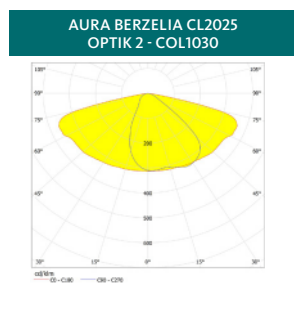

ANSCHLUSS:

Verschlossene Leuchte inklusive
15m Anschlusskabel 3x2,5mm²

TECHNISCHE DATEN:

IP66, SKI, 220-240V C, 50-60Hz
LF > 0,95
Umgebungstemperatur:
-25°C bis +40°C, CE.

MODELL	SYSTEM-LEISTUNG (W)	FARBTEMPERATUR (K)	LICHT-STROM (lm)	EFFIZIENZ (lm/W)	GEWICHT (kg)	ARTIKELNR. EIN/AUS
Berzelia CL2025						
Berzelia CL2025 120W 740 COL1030	120	4000	16313	135	11,2	845051-2-740
Berzelia CL2025 160W 740 COL1030	160	4000	20796	130	11,2	845052-2-740
Berzelia CL2025 220W 740 COL1030	220	4000	27546	125	11,7	845068-2-740