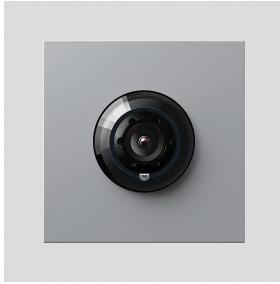

Bus-Kamera 130 für
Siedle Vario
BCM 653-03 SM
200048252-03

Produktbeschreibung

Bus-Kamera 130 für Siedle Vario mit automatischer Tag-/Nachtumschaltung (True Day/Night) und integrierter Infrarotbeleuchtung. Erfassungswinkel horizontal/vertikal: ca. 130°/100°

Wide Dynamic Range (WDR)

Farbsystem: PAL

Bildaufnehmer: CMOS-Sensor 1/3" 728 x 488 Pixel

Auflösung: 550 TV-Linien

Objektiv: 2,1 mm

2-stufige Heizung: 12 V AC max. 130 mA

Technische Daten

Schutzart:	IP 54, IK 10
Umgebungstemperatur:	-20 °C bis +55 °C
Aufbauhöhe (mm):	15
Abmessungen (mm) B x H x T:	99 x 99 x 41

Artikelinformationen

Artikel-Bezeichnung	Artikelbeschreibung	Farbe/Material	KG	Artikel-Nr.
BCM 653-03 SM	Bus-Kamera 130 für Siedle Vario	Silber-Metallic		D 200048252-03

Zubehör

Artikel-Bezeichnung	Artikelbeschreibung	Farbe/Material	KG	Artikel-Nr.
Vario 611 SM	Lackstift	Silber-Metallic	0	210007117-00

Ersatzteile

Artikel-Bezeichnung	Artikelbeschreibung	Farbe/Material	KG	Artikel-Nr.
ACM 671/673/678-..., BCM 65x-..., CM 61x-...	Glashaube	Glasklar	E	200048697-00
ACM 671/673/678-..., BCM 65x-..., CM 61x-... SM	Blendrahmen	Silber-Metallic	E	200048699-00