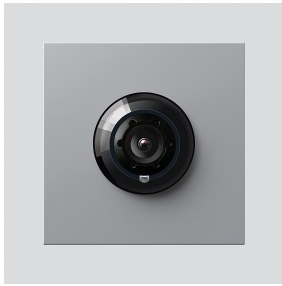

Bus-Kamera 130 für
Siedle Vario
BCM 653-03 SM
200048252-03

Produktbeschreibung

Bus-Kamera 130 für Siedle Vario mit automatischer Tag-/Nachtumschaltung (True Day/Night) und integrierter Infrarotbeleuchtung. Erfassungswinkel horizontal/vertikal: ca. 130°/100°

Artikelinformationen

Artikel-Bezeichnung	Artikelbeschreibung	Farbe/Material	KG	Artikel-Nr.
BCM 653-03 SM	Bus-Kamera 130 für Siedle Vario	Silber-Metallic		D 200048252-03

Zubehör

Artikel-Bezeichnung	Artikelbeschreibung	Farbe/Material	KG	Artikel-Nr.
Vario 611 SM	Lackstift	Silber-Metallic	0	210007117-00

Bus-Kamera 130 für
Siedle Vario
BCM 653-03 SM

210011095

Seite 2

Artikel-Bezeichnung

BCM 65x-..., BCMx 650-...
Vario 611

Artikelbeschreibung

Klemmblock
Dichtrahmen Module

Farbe/Material

Schwarz
Grau

KG

E
E

Artikel-Nr.

200029921-00
210007484-00

Bus-Kamera 130 für
Siedle Vario
BCM 653-03 SM

210011095

Seite 3