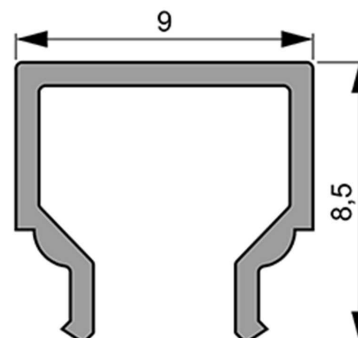

Artikel Nr.: 984055

Abdeckung H-01-05 passend für

Charakteristik

Material	Kunststoff
Farbe	
Optik	milchig 40% Transmission

Abmessungen und Gewicht

Länge	2000 mm
Breite	9 mm
Höhe	8,5 mm
Durchmesser	
Gewicht	44 g

Montage

Befestigungsmöglichkeiten

Artikel Nr.: 984055

Cover H-01-05 suitable for

Characteristics

Material	plastic
Color	
Optic	milky 40% Transmission

Dimensions & Weight

Length	2000 mm
Width	9 mm
Height	8,5 mm
Diameter	
Product Weight	44 g