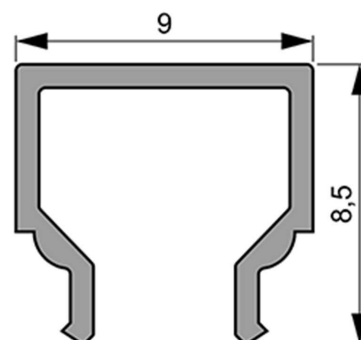

Artikel Nr.: 984055

Abdeckung H-01-05 passend für

Charakteristik

Material	Kunststoff
Farbe	
Optik	milchig 40% Transmission

Abmessungen und Gewicht

Länge	2000 mm
Breite	9 mm
Höhe	8,5 mm
Durchmesser	
Gewicht	44 g

Montage

Befestigungsmöglichkeiten

Artikel Nr.: 984055

Cover H-01-05 suitable for

Characteristics

Material	plastic
Color	
Optic	milky 40% Transmission

Dimensions & Weight

Length	2000 mm
Width	9 mm
Height	8,5 mm
Diameter	
Product Weight	44 g