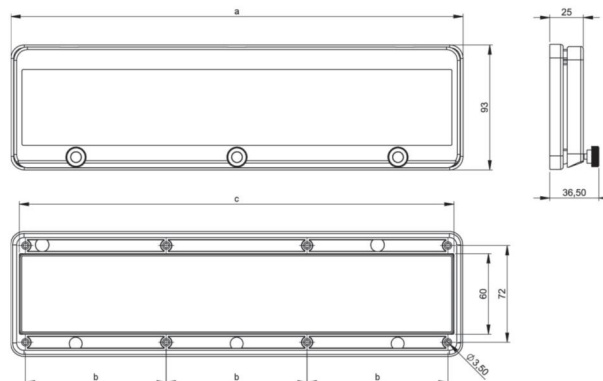

Artikel-Nr.	900618s
Bezeichnung	Klappfenster 18TE IP66/IP67 (schwarz)
Langbeschreibung	Klappfenster 18TE IP66/IP67 (schwarz) Material (Scheibe/Rahmen): Polycarbonat/PC-ABS Abmessungen (BxHxT): 337x93x25mm Schutzart: IP66/67
GTIN (EAN)	9003399121579
Ursprungsland	PL
Zolltarifnummer	85389099
Nettogewicht	0,245 kg
Verpackungsmenge	12
Mindestbestellmenge	12

ETIM 9.0	EC002527
Werkstoff der Fensterscheibe	Kunststoff
Scharnierend	Ja
Breite	337 mm
Höhe	93 mm
Tiefe	25 mm
Schutzart (IP)	IP67

a	337 mm
b	105 mm
c	324 mm

<https://www.pcelectric.at/shop/de/?func=detail&artnr=900618s>