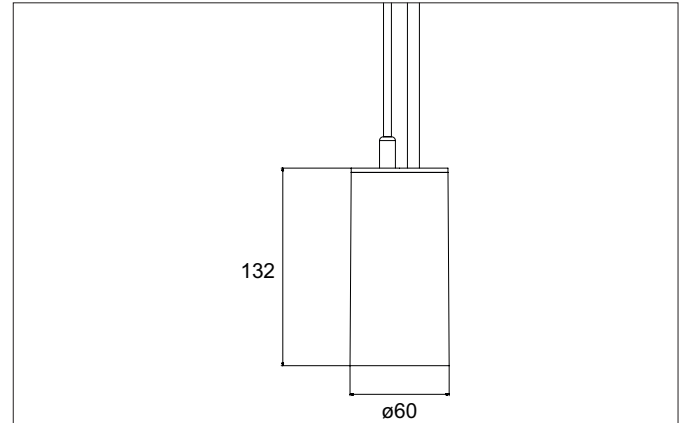

TRAXX MIDI LED-Pendelleuchte, schaltbar
 Artikel-Nr. 88872173

Licht.
 Für Generationen.

Ausschreibungstext

Runde LED-Pendelleuchte, schaltbar, Deckenausschnitt Einbautiefe mm,, Gewicht 0,549 kg, mit rotationssymmetrisch tief-breit-strahlender Lichtstärkeverteilung. Optimale Lichtverteilung durch eine Abdeckung Glas transparent., Bemessungslichtstrom 2.595 lm, Bemessungsleistung 1 x 20 W, Lichtfarbe warmweiß, ähnlichste Farbtemperatur (CCT) 3.000 K, allgemeiner Farbwiedergabeindex CRI > 90, Lebensdauer L80/B50 bei 25 °C: 50.000 h, Gehäusewerkstoff: Aluminium, Farbe: strukturweiß, zulässige Umgebungstemperatur (ta): -20 °C - +25 °C, Schutzklasse (EN 61140): I, Schutzart (DIN EN 60529): IP20.Mit elektronischem Betriebsgerät, schaltbar.

Artikeldaten	
Artikel-Nr.	88872173
GTIN	4251433979166
Serienname	TRAXX MIDI
Kurzbeschreibung	LED-Pendelleuchte, schaltbar
Material	Aluminium
Farbe	weiß
Ausführung der Oberfläche	struktur
Form	rund
Aufbauhöhe	153 mm
Nettogewicht	0,549 kg

Montagetechnik	
Montageart	Pendelmontage
Montageort	Deckenmontage
Verstellbarkeit	nicht verstellbar
Pendellänge max.	1.500 mm
Werkstoff der Abdeckung	Glas transparent
Geeignet für Durchgangsverdrahtung	Nein