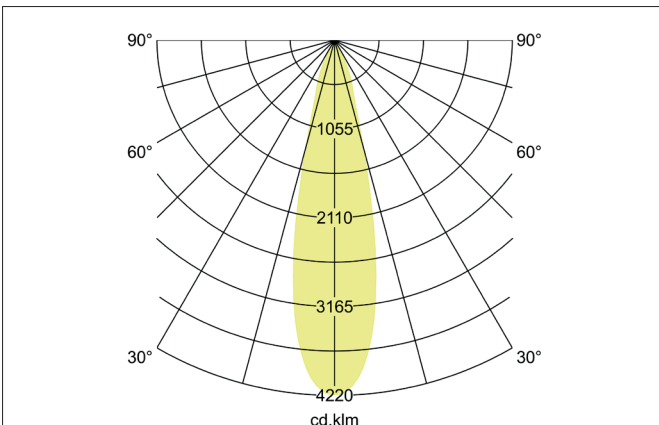

TRAXX MIDI LED-Pendelleuchte, schaltbar
 Artikel-Nr. 88872173

Licht.
 Für Generationen.

Ausschreibungstext

Runde LED-Pendelleuchte, schaltbar, Deckenausschnitt Einbautiefe mm,, Gewicht 0,549 kg, mit rotationssymmetrisch tief-breit-strahlender Lichtstärkeverteilung. Optimale Lichtverteilung durch eine Abdeckung Glas transparent., Bemessungslichtstrom 2.595 lm, Bemessungsleistung 1 x 20 W, Lichtfarbe warmweiß, ähnlichste Farbtemperatur (CCT) 3.000 K, allgemeiner Farbwiedergabeindex CRI > 90, Lebensdauer L80/B50 bei 25 °C: 50.000 h, Gehäusewerkstoff: Aluminium, Farbe: strukturweiß, zulässige Umgebungstemperatur (ta): -20 °C - +25 °C, Schutzklasse (EN 61140): I, Schutzart (DIN EN 60529): IP20.Mit elektronischem Betriebsgerät, schaltbar.