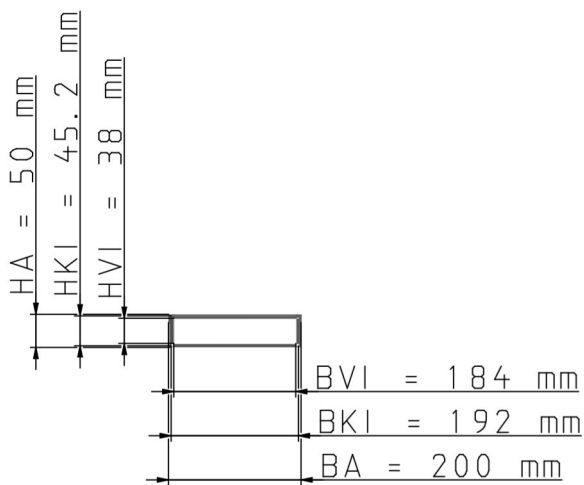

Maßzeichnungen Instafix® BKI Installationskanal

Artikelnummer: IF1200050v

Instafix® BKI Gerader Kanal 1000 x 200 x 50 mm, verzinkt
GTIN 4251636714786

Maßzeichnungen:

Einfach. Sicher. Für alle.

Wichmann Brandschutzsysteme GmbH & Co. KG • Siemensstraße 7 • 57439 Attendorn