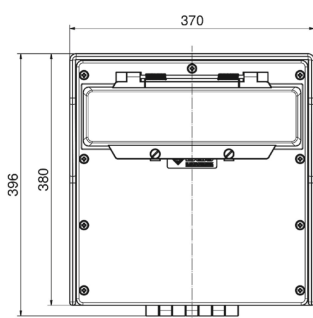

distributeur mural en caoutchouc - distributeur, caoutchouc massif, montage mural

Description de l'article	
Référence	5402049
EAN	4024941948685
Groupe de produits	distributeur, caoutchouc massif, montage mural
Indice de protection	IP44
Couleur de l'appareil	null, null
Hauteur de l'appareil en mm	380mm
Largeur de l'appareil en mm	370mm
Profondeur de l'appareil en mm	225mm

Description de l'article	
Facteur RDF	0.59
Courant nominal InA	63

Données logistiques	
Poids unitaire	14.15 Kg / null
Type d'emballage	null
Contenu	1 ST
EAN	4024941948685
Longueur	800 mm
Largeur	600 mm
Hauteur	340 mm
Poids	15,5 kg
Volume	163 200 ccm

Tiefenmaß/ depth X (mm)

Bezeichnung/ with	IP44	IP67
Schutzk. Steckdose/domestic socket	172	215
CEE 16A 3p	210	210
CEE 16A 4p	214	212
CEE 16A 5p	217	215
CEE 32A 3p/4p	221	223
CEE 32A 5p	223	224
CEE 63A 3p/4p/5p	239	241