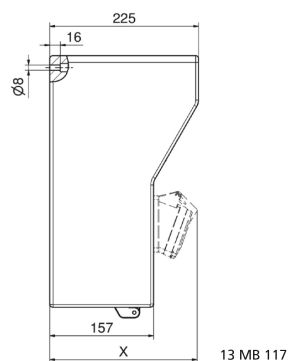

distributeur mural en caoutchouc - distributeur, caoutchouc massif, montage mural

Description de l'article	
Référence	5402049
EAN	4024941948685
Groupe de produits	distributeur, caoutchouc massif, montage mural
Indice de protection	IP44
Couleur de l'appareil	null, null
Hauteur de l'appareil en mm	380mm
Largeur de l'appareil en mm	370mm
Profondeur de l'appareil en mm	225mm

Description de l'article	
Facteur RDF	0.59
Courant nominal InA	63

Données logistiques	
Poids unitaire	14.15 Kg / null
Type d'emballage	null
Contenu	1 ST
EAN	4024941948685
Longueur	800 mm
Largeur	600 mm
Hauteur	340 mm
Poids	15,5 kg
Volume	163 200 ccm

Tiefenmaß/ depth X (mm)

Bezeichnung/ with	IP44	IP67
Schutzk. Steckdose/domestic socket	172	215
CEE 16A 3p	210	210
CEE 16A 4p	214	212
CEE 16A 5p	217	215
CEE 32A 3p/4p	221	223
CEE 32A 5p	223	224
CEE 63A 3p/4p/5p	239	241