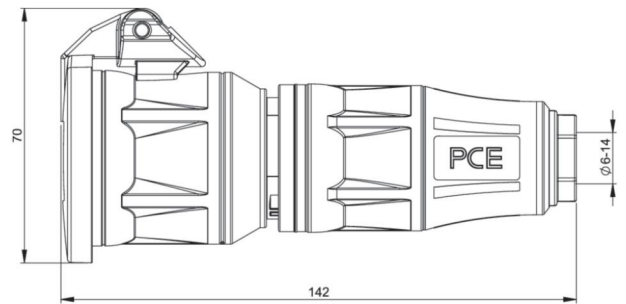

Artikel-Nr.	<b>25712-sr</b>
Bezeichnung	<b>Schutzkontaktkupplung KD nat IP54 rot Serie TopTaurus2</b>
Langbeschreibung	Schutzkontaktkupplung Serie TopTaurus2 mit Klappdeckel Farbe: schwarz-rot, Material: PA6 2K gummiert schraubenloses Schnellverschlussystem für Gehäusehaube Schutzkontaktsystem: österr./deutsch 16A / 250V AC / 3p (2P+E), Schutzart: IP54
GTIN (EAN)	9003399454790
Ursprungsland	AT
Zolltarifnummer	85366990
Nettogewicht	0,132 kg
Verpackungsmenge	10
Mindestbestellmenge	10

ETIM 9.0	EC001327
Ausführung	Kupplung CEE 7/3 (Typ F)
Werkstoff	Kunststoff
Für "erschwerte Bedingungen" nach VDE	Ja
Schutzart (IP)	IP54
Steckrichtung	gerade
Anschluss technik	Schraubklemme
Farbe	rot
Polzahl	3
Nennspannung	250 V
Nennstrom	16 A

K (Kabel Ø)	6-14 mm
SW	21 mm
Leitung flexibel	1-2,5 mm <sup>2</sup>
Kontaktschrauben	80 Ncm
Zugentlastung	400 Ncm
Abmantelungslänge	30 mm
Abisolierlänge	7 mm

<https://www.pcelectric.at/shop/de/?func=detail&artnr=25712-sr>