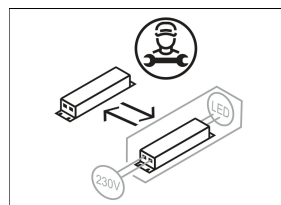

## Abmessungen / Gewichte

Länge	800 mm
Breite	354 mm
Höhe	1950 mm
Nettogewicht	22.32 kg
Bruttogewicht	23.60 kg