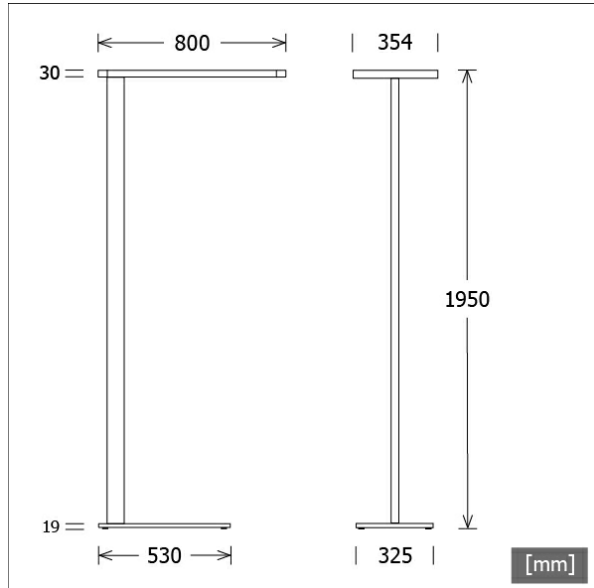

Standardoptionen

Sonderoptionen

Lichttechnik / Normen

Leuchtmittel	LED linear / CRI 80 / 3000 K
Lebensdauer	L90 B50 50.000 h L80 B50 100.000 h L80 B20 50.000 h
Systemleistung	63.0 W
Leuchten-Lichtstrom	5930 lm
Systemeffizienz	94.12 lm/W
Moduleffizienz	164.35 lm/W
UGR 4H/8H 70/50/20	19.7/20.7 (C0/C90)
Versorgungsspannung	220 - 240 V / 50 Hz
Schutzklasse	I
Schutzart	IP20

Abmessungen / Gewichte

Länge	800 mm
Breite	354 mm
Höhe	1950 mm
Nettogewicht	22.32 kg
Bruttogewicht	23.60 kg