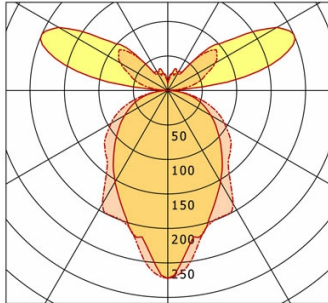

PIANO-S 080.0530/SENSO

PIANO-S 080.0530/SENSO

Piano Standing (1xLED 63W 830/3000K 5930lm)

— C0/C180 cd / 1000 lm   - - - C90/C270

	C0	C90	C180	C270
0°	272	272	272	272
30°	153	190	153	190
60°	72	95	72	95
90°	1	2	1	2
120°	183	79	183	79
150°	33	29	33	29
180°	11	11	11	11
cd / 1000 lm				

LDC unsuitable for cone representation.
The C0 angle is oversized.

η	LED
Efficiency	94 lm/W
Direct/Indirect	↓ 57% / ↑ 43%
System Power	63 W
UGR	X=4H, Y=8H
Reflection factors	70/50/20
UGR C0/C180	19.7
UGR C90/C270	20.7
CIE Flux Codes	48 77 94 57 100
Ra/CRI	>80

LTS

Zubehör

ZBB 003
Leuchtenfuß Version 3