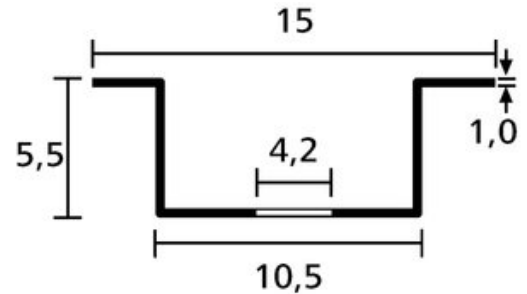

Technische Daten

21.11.2022

Tragschienen
DELTA Tragschienen

DELTA-2F

Artikelnummer: 181-47230

Ausführung:	Tragschiene DIN EN 60715
Material:	Stahl (ST)
Farbe:	Weiß Chromatiert (WC)
Länge (L):	2 m
Breite (W):	15 mm
Höhe (H):	5.5 mm
Lochlänge (HS):	12.2