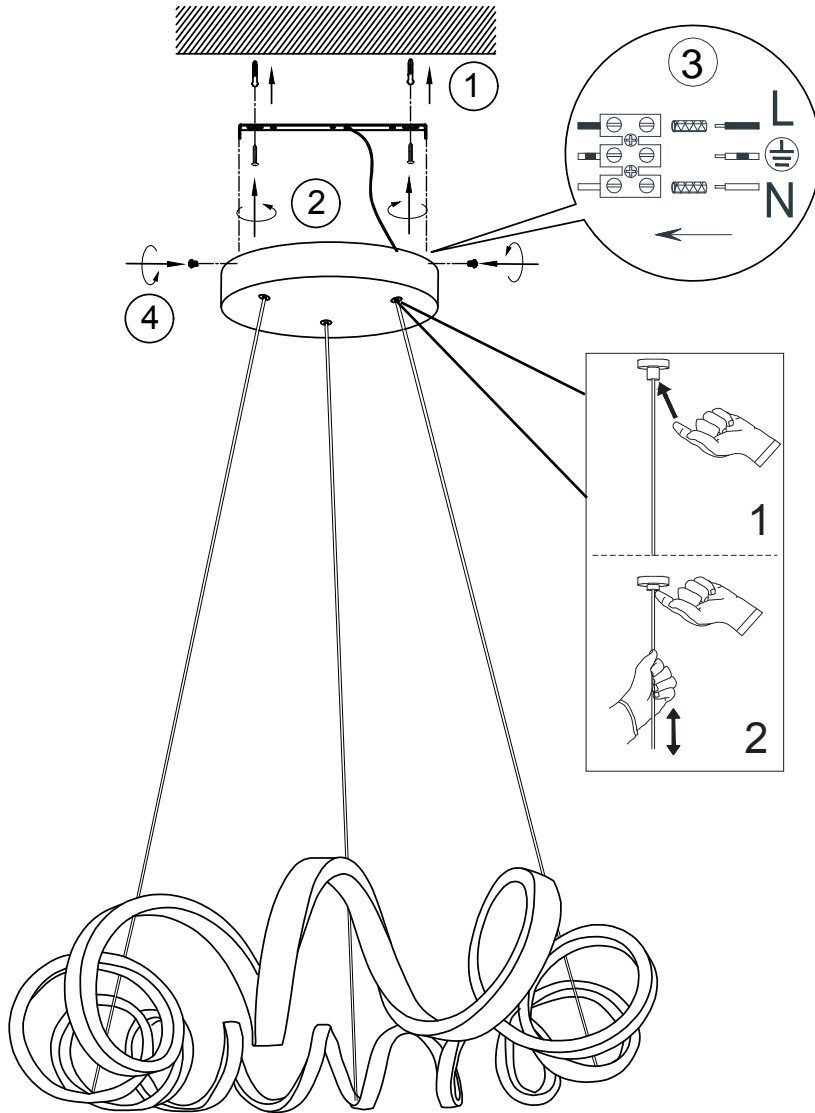

(SR) UPOZORENJE!

Prije početka montaže, pažljivo pročitajte sigurnosne upute!

230V~50Hz, 1 x LED 33W

**trio-lighting.com/
325110131**