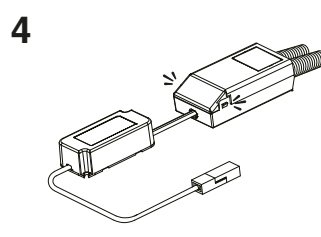

OneSoft One360°

SLC
Scandinavian
Lighting Concept

220-240V, 50/60Hz, 8W

NO: Må installeres av godkjent installatør
EN: Only to be installed by an authorized electrician
DE: Nur von einer autorisierten Elektrofachkraft installieren lassen
FI: Asenna vain valtuutettu sähköasentaja
FR: Seulement pour être installé par un électricien autorisé
IS: Aðeins skal setja upp af viðurkenndum rafvirkri
ES: Solo para ser instalado por un electricista autorizado.
IT: Solo per essere installato da un elettricista autorizzato