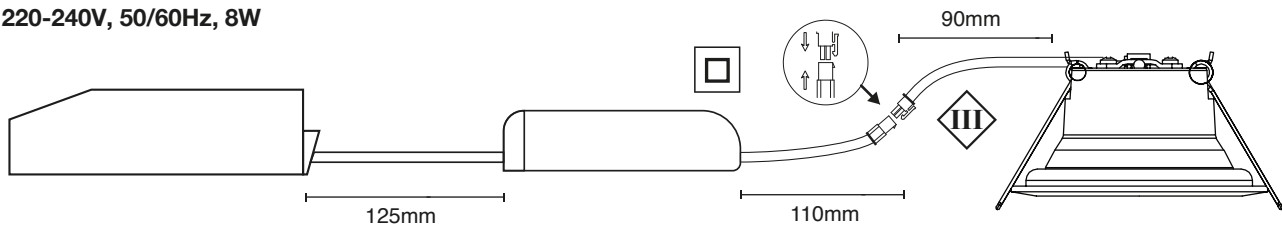

OneSoft One360°

SLC
Scandinavian
Lighting Concept

220-240V, 50/60Hz, 8W

NO: Må installeres av godkjent installatør
EN: Only to be installed by an authorized electrician
DE: Nur von einer autorisierten Elektrofachkraft installieren lassen
FI: Asenna vain valtuutettu sähköasentaja
FR: Seulement pour être installé par un électricien autorisé
IS: Aðeins skal setja upp af viðurkenndum rafvirkri
ES: Solo para ser instalado por un electricista autorizado.
IT: Solo per essere installato da un elettricista autorizzato