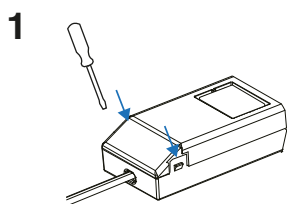

OneSoft One360°

SLC
Scandinavian
Lighting Concept

220-240V, 50/60Hz, 8W

NO: Må installeres av godkjent installatør
EN: Only to be installed by an authorized electrician
DE: Nur von einer autorisierten Elektrofachkraft installieren lassen
FI: Asenna vain valtuutettu sähköasentaja
FR: Seulement pour être installé par un électricien autorisé
IS: Aðeins skal setja upp af viðurkenndum rafvirkri
ES: Solo para ser instalado por un electricista autorizado.
IT: Solo per essere installato da un elettricista autorizzato