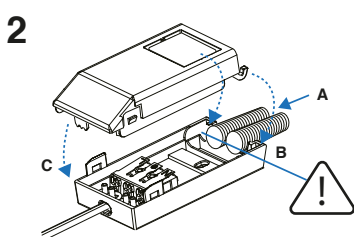

OneSoft One360°

SLC
Scandinavian
Lighting Concept

220-240V, 50/60Hz, 8W

NO: Må installeres av godkjent installatør
EN: Only to be installed by an authorized electrician
DE: Nur von einer autorisierten Elektrofachkraft installieren lassen
FI: Asenna vain valtuutettu sähköasentaja
FR: Seulement pour être installé par un électricien autorisé
IS: Aðeins skal setja upp af viðurkenndum rafvirkri
ES: Solo para ser instalado por un electricista autorizado.
IT: Solo per essere installato da un elettricista autorizzato