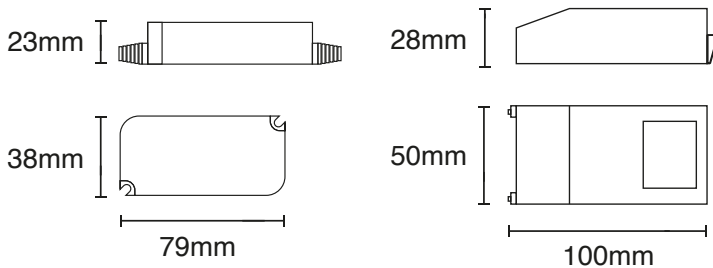

OneSoft One360°

SLC
Scandinavian
Lighting Concept

220-240V, 50/60Hz, 8W

NO: Må installeres av godkjent installatør
EN: Only to be installed by an authorized electrician
DE: Nur von einer autorisierten Elektrofachkraft installieren lassen
FI: Asenna vain valtuutettu sähköasentaja
FR: Seulement pour être installé par un électricien autorisé
IS: Aðeins skal setja upp af viðurkenndum rafvirkri
ES: Solo para ser instalado por un electricista autorizado.
IT: Solo per essere installato da un elettricista autorizzato