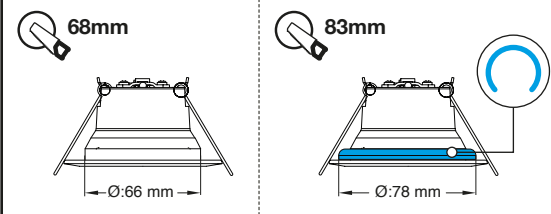

OneSoft One360°

SLC
Scandinavian
Lighting Concept

220-240V, 50/60Hz, 8W

NO: Må installeres av godkjent installatør
EN: Only to be installed by an authorized electrician
DE: Nur von einer autorisierten Elektrofachkraft installieren lassen
FI: Asenna vain valtuutettu sähköasentaja
FR: Seulement pour être installé par un électricien autorisé
IS: Aðeins skal setja upp af viðurkenndum rafvirkri
ES: Solo para ser instalado por un electricista autorizado.
IT: Solo per essere installato da un elettricista autorizzato