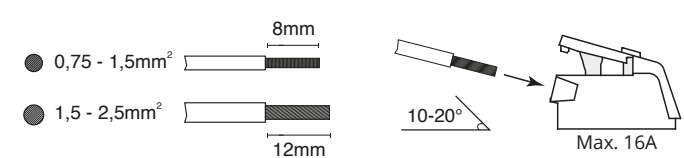

OneSoft One360°

SLC
Scandinavian
Lighting Concept

220-240V, 50/60Hz, 8W

NO: Må installeres av godkjent installatør
EN: Only to be installed by an authorized electrician
DE: Nur von einer autorisierten Elektrofachkraft installieren lassen
FI: Asenna vain valtuutettu sähköasentaja
FR: Seulement pour être installé par un électricien autorisé
IS: Aðeins skal setja upp af viðurkenndum rafvirkri
ES: Solo para ser instalado por un electricista autorizado.
IT: Solo per essere installato da un elettricista autorizzato