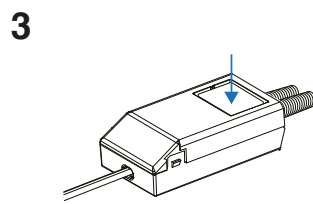

OneSoft One360°

SLC
Scandinavian
Lighting Concept

220-240V, 50/60Hz, 8W

NO: Må installeres av godkjent installatør
EN: Only to be installed by an authorized electrician
DE: Nur von einer autorisierten Elektrofachkraft installieren lassen
FI: Asenna vain valtuutettu sähköasentaja
FR: Seulement pour être installé par un électricien autorisé
IS: Aðeins skal setja upp af viðurkenndum rafvirkri
ES: Solo para ser instalado por un electricista autorizado.
IT: Solo per essere installato da un elettricista autorizzato