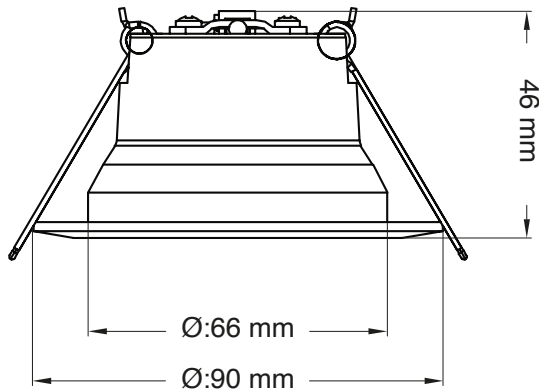

OneSoft One360°

SLC
Scandinavian
Lighting Concept

220-240V, 50/60Hz, 8W

NO: Må installeres av godkjent installatør
EN: Only to be installed by an authorized electrician
DE: Nur von einer autorisierten Elektrofachkraft installieren lassen
FI: Asenna vain valtuutettu sähköasentaja
FR: Seulement pour être installé par un électricien autorisé
IS: Aðeins skal setja upp af viðurkenndum rafvirkri
ES: Solo para ser instalado por un electricista autorizado.
IT: Solo per essere installato da un elettricista autorizzato