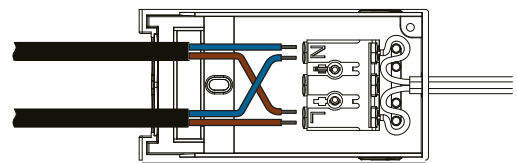

OneSoft One360°

SLC
Scandinavian
Lighting Concept

220-240V, 50/60Hz, 8W

NO: Må installeres av godkjent installatør
EN: Only to be installed by an authorized electrician
DE: Nur von einer autorisierten Elektrofachkraft installieren lassen
FI: Asenna vain valtuutettu sähköasentaja
FR: Seulement pour être installé par un électricien autorisé
IS: Aðeins skal setja upp af viðurkenndum rafvirkri
ES: Solo para ser instalado por un electricista autorizado.
IT: Solo per essere installato da un elettricista autorizzato