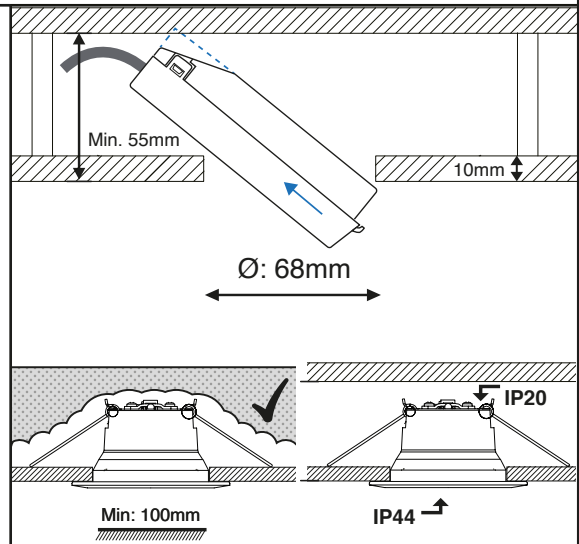

OneSoft One360°

SLC
Scandinavian
Lighting Concept

220-240V, 50/60Hz, 8W

NO: Må installeres av godkjent installatør
EN: Only to be installed by an authorized electrician
DE: Nur von einer autorisierten Elektrofachkraft installieren lassen
FI: Asenna vain valtuutettu sähköasentaja
FR: Seulement pour être installé par un électricien autorisé
IS: Aðeins skal setja upp af viðurkenndum rafvirkri
ES: Solo para ser instalado por un electricista autorizado.
IT: Solo per essere installato da un elettricista autorizzato