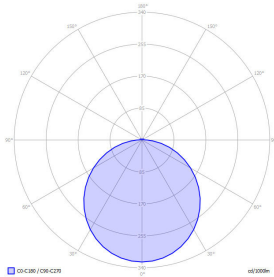

Basic-A6

Anbauleuchte - Direkt-rundumstrahlend

Artikelnummer: BA6FSE-830M-D300