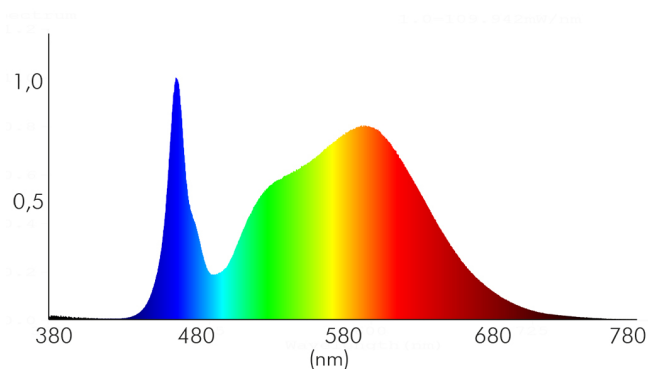

LED Panel R3SP upright UGR<19 41W 840 Dali/push

Rechteckige Pendelleuchte

Farbwiedergabeindex R9	6
Lichtquelle mit hoher Leuchtdichte	nein
Abstrahlwinkel [Halbwertswinkel] unten	90°
Abstrahlwinkel [Halbwertswinkel] oben	90°
Lichtstromrückgang bei mittl. Nutzungsdauer 50.000 h bei 25 °C Umgebungstemperatur	80 %
Ausfallrate bei mittl. Nutzungsdauer von 50.000 h bei 25 °C Umgebungstemperatur	10 %
Konstant-Lichtstrom-Regelung	nein
Farbtemperatur	4000 K
Farbwiedergabeindex Ra	80
Leuchtmittel	SMD-LED
Gesamtlichtstrom	5400 lm
Lichtverteilung	symmetrisch/asymmetrisch
Gesamtlichtstrom up	1650 lm
Gesamtlichtstrom down	3750 lm
Blendungsbegrenzung [UGR]	19
Farbabstand [McAdam]	3 SDCM
Lichtaustritt	direkt/indirekt
Farbe steuerbar (RGB)	nein
Farblich abstimmbare Lichtquelle	nein

Spektrale Strahlungsverteilung (250..800 nm) - Diagramm

ELEKTRISCHE EIGENSCHAFTEN

Eingangsfrequenz	47-63 Hz
Vernetzte Lichtquelle [CLS]	nein
Leistungsfaktor [bei Vollast]	0,975

Eine Haftung für die von uns gelieferte Ware ist jedoch bei Vorliegen von natürlicher Abnutzung, Verschleiß sowie Verbrauch, insbesondere bei Betriebsmitteln LEDs etc. grundsätzlich ausgeschlossen und zwar auch dann, wenn diese bei Lieferung bereits mit der Ware verbunden sind. Angaben zur durchschnittlichen Lebensdauer und Lichtfarben dienen nur der Orientierung, sind unverbindlich und stellen keine Beschaffensvereinbarung dar. Technische und gestalterische Änderungen im Zuge stetiger Produktentwicklungen vorbehalten. nobile AG – Wächtersbacher Str. 78 - 60386 Frankfurt/M. Germany - www.nobile.de

Stand:
01.02.2022
14:18:00