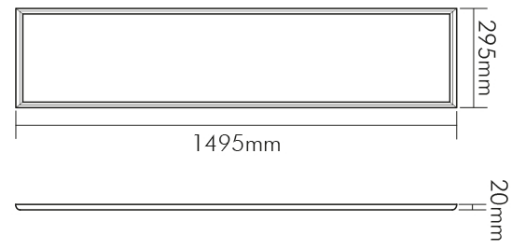

DATENBLATT

LED Panel R3SP upright UGR<19 41W 840 Dali/push

Rechteckige Pendelleuchte

Artikelnummer	1560721144
GTIN	4044538068183

ENERGIEVERBRAUCHSKENNZEICHNUNG

Artikelnummer der Lichtquelle	1560721145
EPREL-Registrierungsnummer	933411
Energieeffizienzklasse	E

LICHTTECHNISCHE EIGENSCHAFTEN

Spitzen-Lichtstärke	1650 cd
Lichteinspeisung	seitlich
Lichtstromerhalt	0,96
Lichtverteiler	Diffusorlinse/-optik/-panel
L80B10 - Lebensdauer bei 25 °C	50000 h
L70B50 - Lebensdauer bei 25°C	50000 h
Leuchtenlichtfläche	opal/prismatisch
Gesamtlichtstrom einstellbar	stufenlos
Farbwertanteil [x]	0,381
Farbwertanteil [y]	0,38
Verwendete Beleuchtungstechnologie	LED
Ungebündeltes [NDLS] oder gebündeltes Licht [DLS]	NDLS
Blendschutzschild	nein
Nutzlichtstrom [Φuse]	5400 lm
Nutzlichtstrom [Φuse] bezogen auf	Kugel (360°)
Lebensdauerfaktor	0,9
Hülle	keine Hülle

Stand:
01.02.2022
14:18:00