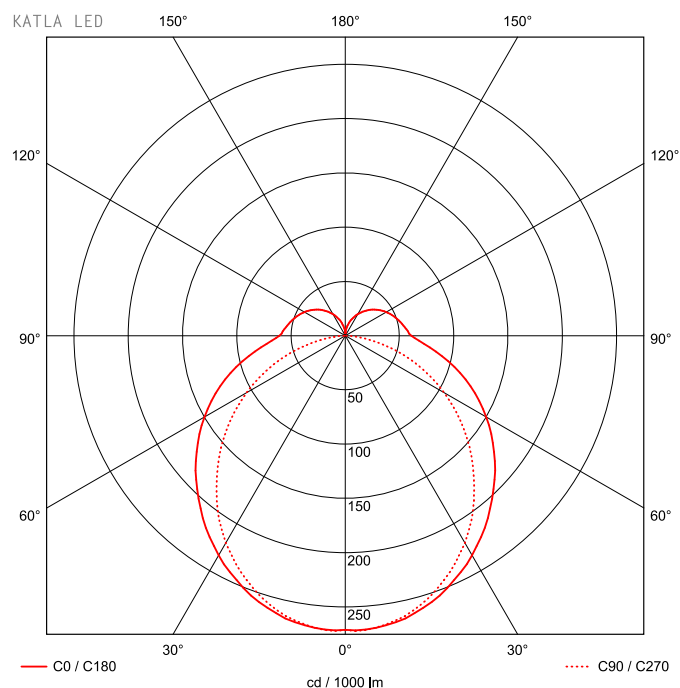

Artikel-Nr: 9137370x00

Anbauleuchten

KATLA INDUSTRY XLS C 1745mm PCO 1x65W 120°breit 7800lm

Feuchtraum-Anbauleuchte mit schmalem, flachem, allseitig geschlossenem Leuchtgehäuse aus lichtdurchlässigem, opalisiertem Polycarbonat (schlagfest), Endstücke aus PBT (schlagfest), speziell gefertigt für den Einsatz in Industrieumgebung mit erhöhtem technischen Standard, kurze, alterungsbeständige Dichtungen, einfache Installation durch zwei geräumige Netzanschlussräume, Hoch-Leistungs-LED, breitstrahlend mit Deckenaufhellung, Konverter im Gehäuse eingebaut, Konverter und LED-Module sind einfach wechselbar, jetzt auch als XLS Serie erweiterbar. eXtended Lighting Solutions by PRACHT. Vernetzung durch Bluetooth Low Energy und Steuerung durch Casambi möglich, variable Befestigungsabstände durch PRACHT-KLAMMER-SYSTEM aus rostfreiem Stahl, geeignet für Decken- und waagerechte Wandmontage, Pendel- und Tragschienenmontage mit Zubehör möglich. Achtung: PRACHT MANUFAKTUR! Da es ein PRACHT PRO LINE Produkt ist, kann es vielseitig angepasst werden Sie benötigen eine andere Lichtfarbe, Gehäusefarbe oder Durchgangsverdrahtung? Besondere Herausforderungen? Kein Problem. Wir bieten individuelle Lösungen für Ihre Anforderungen.

EAN 4018098329688 Energie-Effizienz-Klasse

Statistische
Warennummer 94054039

A++

LEUCHTMITTEL

Leuchtentyp	LED
Anzahl Leuchtmittel/LED-Reihen	1
Farbtemperatur K	4.000
Farbwiedergabeindex	>80
Anzahl LED	140
Farbtoleranz (initial MacAdam)	3

LEISTUNG

Effektiver Lichtstrom Im	7800
Systemleistung W	65
Lichtstrom Im/W	120
EnergieEffizienzklasse	A++

LICHTTECHNIK

Lichtlenkung	breitstrahlend
Ausstrahlwinkel in °	120
Blendbegrenzung UGR 4H 8H C0 C90	26,9 / 26,1

MAßE UND GEWICHTE

Länge in mm	1745
Breite in mm	59
Höhe in mm	62
Außendurchmesser in mm	-
Nettogewicht in kg	1.8

VERPACKUNG

Länge m VPE	1.75
Breite m VPE	0.068
Höhe m VPE	0.072
Bruttogewicht kg VPE	2

MONTAGE UND WARTUNG