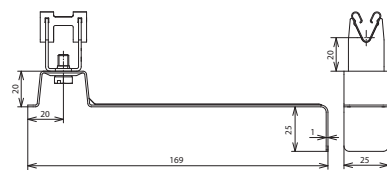

DLH DG 8 H20 L169 WS V2A (206 359)

Maßbild

Typ	DLH DG 8 H20 L169 WS V2A
Art-Nr.	206 359
Werkstoff Dachleitungshalter	NIRO
Strebenlänge (l1)	169 mm
Bauhöhe Leitungshalter	20 mm
Werkstoff Leitungshalter	NIRO
Leitungshalter Aufnahme Rd	8 mm
Art der Dacheindeckung	Ziegeldächer
Befestigungsmöglichkeit	zum Einhängen in die Dachlattung
Leitungshalter Modell	DEHNgrip
Leitungsführung	lose
Innengewinde	M6
Normenbezug	DIN EN 62561-4
Stammdaten	
Nettogewicht	64,9 g/st
Zolltarifnummer (Komb. Nomenklatur EU)	85389099
GTIN (EAN)	4013364047723
VPE	50 ST