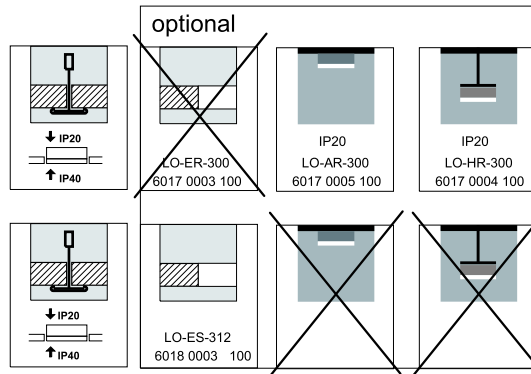

INSTRUCTION

LOWEA

6017 LOE . /300-LED

6018 LOE . /312-LED

Diese Leuchte enthält ein Leuchtmittel der Energieeffizienzklasse C
This luminaire contains a light source of energy efficiency class C

REGIOLUX

Regiolux GmbH
Hellinger Str. 3
D-97486 Königsberg/Bay.
T 09525 89-0
<http://www.regiolux.de>
info@regiolux.de