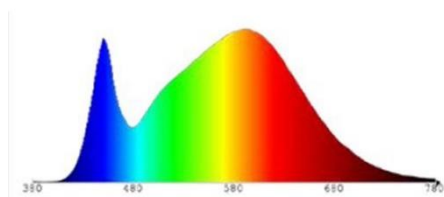

Hinweise und Empfehlungen

Empfehlung für die Entsorgung der Leuchte

<http://megaman.de/oekodesign/entsorgung/index.html>

Schutzart

IP20, nur für den Innenbereich geeignet

Schutzklasse

Klasse 2

Die Eigenschaften gelten für die z. Zt. auf Lager vorhandenen Versionen.
Im Handel befindliche Lagerware desselben Modells kann abweichen!
Technische Daten können ohne Vorankündigung geändert werden. Irrtümer vorbehalten.

Stand: 20. Januar 2023, 12:00

www.megaman.de

© März 2014
IDV Import- und Direkt-Vertriebsges.mBH
Alle Rechte vorbehalten.

Seite | 2 von 2