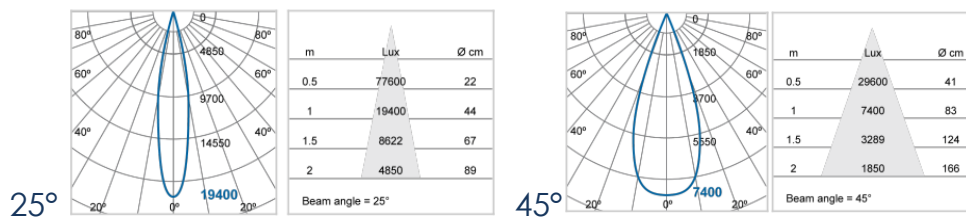

gemäß EU-Verordnung Nr. 2019/2015

Lichtstärkeverteilung