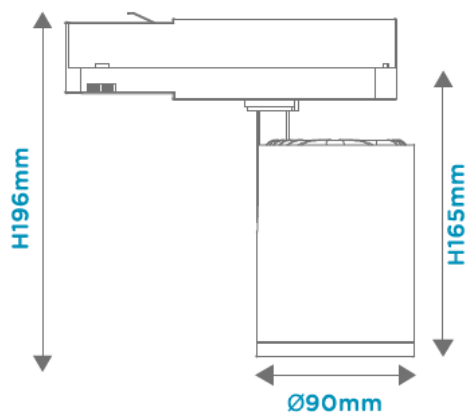

Abmessungsskizze

Farbspektrum