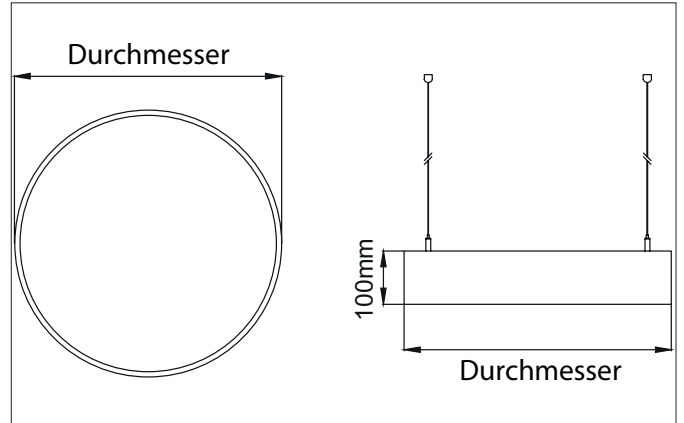

BIRO CIRCLE LED-Pendel-Flächenleuchte, direkt, schaltbar
 Artikel-Nr. 13602184

Licht.
 Für Generationen.

Ausschreibungstext
 Runde LED-Pendel-Flächenleuchte, direkt, schaltbar, Leuchtdurchmesser 1000 mm, Höhe 100 mm, für Pendelmontage. Pendellänge max. 5.000 mm mit rotationssymmetrisch tief-breit-strahlender Lichtstärkeverteilung. Optimale Lichtverteilung durch eine opale Kunststoff-Abdeckung. Bemessungslichtstrom 14.500 lm, Bemessungsleistung 1 x 125 W, Leuchten-Lichtausbeute 116 lm/W, Lichtfarbe neutralweiß, ähnlichste Farbtemperatur (CCT) 4.000 K, allgemeiner Farbwiedergabeindex CRI > 80, Lebensdauer L70/B50 bei 25 °C: 50000 h, Lebensdauer L80/B50 bei 25 °C: 50000 h, Gehäusewerkstoff: Aluminium / Stahl / Kunststoff, Farbe: strukturschwarz, Zulässige Umgebungstemperatur (ta): -20 °C - +25 °C, Schutzklasse (EN 61140): I, Schutzart (DIN EN 60529): IP40. Mit elektronischem Betriebsgerät, schaltbar.

Artikeldaten	
Artikel-Nr.	13602184
GTIN	4251433942627
Serienname	BIRO CIRCLE
Kurzbeschreibung	LED-Pendel-Flächenleuchte, direkt, schaltbar
Material	Aluminium / Stahl / Kunststoff
Farbe	schwarz
Ausführung der Oberfläche	struktur
Form	rund
Außendurchmesser	1000 mm
Aufbauhöhe	100 mm
Lieferumfang	inkl. Konverter zum Anschluss an 230 V-Netzspannung
Nettogewicht	N.N.