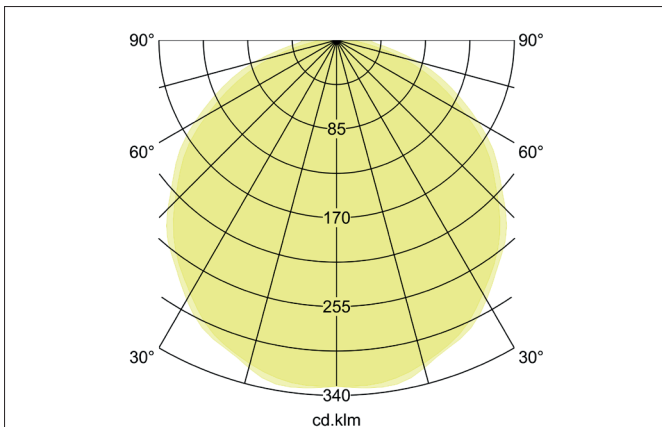

BIRO CIRCLE LED-Pendel-Flächenleuchte, direkt, schaltbar
 Artikel-Nr. 13602184

Licht.
 Für Generationen.

Ausschreibungstext
 Runde LED-Pendel-Flächenleuchte, direkt, schaltbar, Leuchtdurchmesser 1000 mm, Höhe 100 mm, für Pendelmontage. Pendellänge max. 5.000 mm mit rotationssymmetrisch tief-breit-strahlender Lichtstärkeverteilung. Optimale Lichtverteilung durch eine opale Kunststoff-Abdeckung. Bemessungslichtstrom 14.500 lm, Bemessungsleistung 1 x 125 W, Leuchten-Lichtausbeute 116 lm/W, Lichtfarbe neutralweiß, ähnlichste Farbtemperatur (CCT) 4.000 K, allgemeiner Farbwiedergabeindex CRI > 80, Lebensdauer L70/B50 bei 25 °C: 50000 h, Lebensdauer L80/B50 bei 25 °C: 50000 h, Gehäusewerkstoff: Aluminium / Stahl / Kunststoff, Farbe: strukturschwarz, Zulässige Umgebungstemperatur (ta): -20 °C - +25 °C, Schutzklasse (EN 61140): I, Schutzart (DIN EN 60529): IP40. Mit elektronischem Betriebsgerät, schaltbar.

Artikeldaten	
Artikel-Nr.	13602184
GTIN	4251433942627
Serienname	BIRO CIRCLE
Kurzbeschreibung	LED-Pendel-Flächenleuchte, direkt, schaltbar
Material	Aluminium / Stahl / Kunststoff
Farbe	schwarz
Ausführung der Oberfläche	struktur
Form	rund
Außendurchmesser	1000 mm
Aufbauhöhe	100 mm
Lieferumfang	inkl. Konverter zum Anschluss an 230 V-Netzspannung
Nettogewicht	N.N.

BIRO CIRCLE LED-Pendel-Flächenleuchte, direkt, schaltbar
 Artikel-Nr. 13602184

 Licht.
 Für Generationen.

Lichttechnik	
Farbtemperatur	4000 K
Lichtfarbe	weiß
Lichtaustritt	direkt
Lichtstrom	14.500 lm
Systemeffizienz	116 lm/W
Farbtoleranz	McAdam-Step 3
Farbwiedergabe	CRI > 80
Reflektor	ohne
Abstrahlwinkel	116°
Lichtverteilung	symmetrisch
Farbtemperatur einstellbar	nein