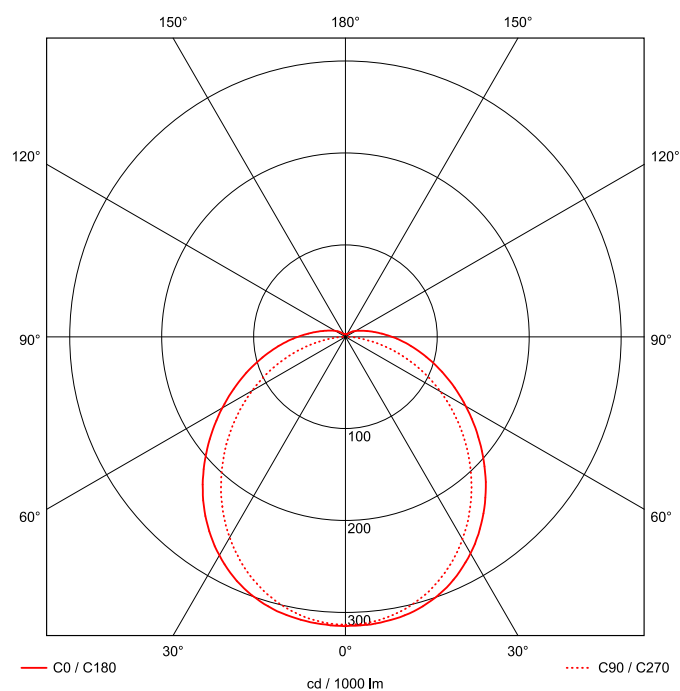

Artikel-Nr: 5291010

Wannenleuchten

Leuchte LUNA PRO DALI 1500mm PCO 1x52W 120° 6500lm

Vielseitige LED Feuchtraum Wannenleuchte aus weißem Polycarbonat (IK08, schlagfest) mit neuartiger, besonders schneller Montage. Durch smarten Aufbau wird die Installationszeit um ein Drittel verkürzt. Der LED Träger ist in der Abdeckung integriert. Inklusive bewährter Silikondichtung. Geeignet für die Decken-, Pendel- und waagerechte Wandmontage, Tragschienenmontage mit Zubehör möglich. Durchgangsverdrahtung mit optionalen Zubehör möglich. Achtung: PRACHT MANUFAKTUR! Da es ein PRACHT PRO LINE Produkt ist, kann es vielseitig angepasst werden. Sie benötigen eine andere Lichtfarbe, Gehäusefarbe oder Durchgangsverdrahtung? Besondere Herausforderungen? Kein Problem. Wir bieten individuelle Lösungen für Ihre Anforderungen.

EAN 4018098326717 Energie-Effizienz-Klasse

Statistische
Warennummer 94054039

A++

LEUCHTMITTEL

Leuchtentyp	LED
Anzahl Leuchtmittel/LED-Reihen	1
Farbtemperatur K	4.000
Farbwiedergabeindex	>80
Anzahl LED	210
Farbtoleranz (initial MacAdam)	4