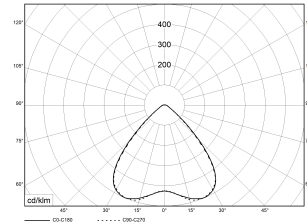

Leuchteneinsatz LED für TRX Tragschienen, dimmbar. Aus weißem Aluminiumprofil. Die Einsätze können schnell und einfach ohne Werkzeug installiert werden. Sie sind sowohl für Neuinstallationen als auch für den Ersatz bestehender Lichtleisten auf Tragschienen mit 1530mm-Längeneinheit geeignet und mit diesen kompatibel. Dies ermöglicht einen einfachen und schnellen Austausch der konventionellen Leuchteneinsätze durch die neuen TRX LED Leisten. Verwendbar nur in 7-Poligen Tragschienen.

Technische Daten	
Artikelnummer	74320965
Bestellbezeichnung	TRX LENS DALI V4 EXT
Betriebsgerät	LED-Konverter, austauschbar durch eine autorisierte Fachkraft
Lichtquelle	LED, nicht austauschbar
Energieeffizienzklasse(n) der verbauten Lichtquelle(n) (A-G)	Modul 1: C
Dimmbarkeit	DALI
Netzspannung	220-240V/50-60Hz
Spannungsart	AC
Anschlussleistung max.	74 W
Leistungs/Powerfaktor	0,95
Lichtausbeute max. Bestromung	149 lm/W
Leuchtenlichtstrom max.	11000 lm
Farbtemperatur	4000 K
Farbwiedergabeindex Ra	Ra > 80
Farbtoleranz (MacAdam)	3
Nennlebensdauer	50000 h
Lebensdauerbewertung	L80/B10
Lichtoptik	Polymethylmethacrylat (PMMA) opal
Lichtverteilung	Extensiv
Abstrahlwinkel	90°
Blendungsbewertung UGR - max 4H-8H	25
Gehäuse	Gehäuse aus Aluminium weiß
Betriebs-Umgebungstemperatur - min.	-20 °C
Betriebs-Umgebungstemperatur - max.	35 °C

Montageart und Anwendungsbereich

1. Als Lichtband
   Nur für den Einsatz in Innenbereichen zugelassen
2. Grundbeleuchtung