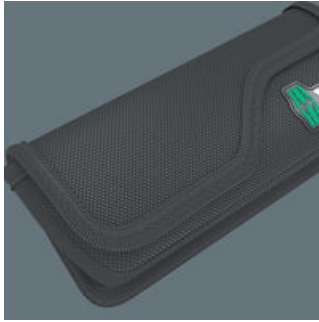

EAN:	4013288214980	Abmessung:	175x135x40 mm
Teilenr:	05136493001	Gewicht:	99 g
Artikel-Nr:	9440	Ursprungsland:	CN
		Zolltarifnr.:	42029298

- Robustes Material
- Starker Klettverschluss verhindert unbeabsichtigtes Öffnen und Verlust des Werkzeugs
- Kompaktes Design für platzsparende Aufbewahrung
- Geringes Gewicht für leichten Transport
- Kompatibel mit Wera 2go

Robuste Falttasche für platzsparende Aufbewahrung von Werkzeug; ideal bei mobilen Einsätzen, da das verwendete Material leicht und stabil ist; für Werkzeug-Sets Kraftform Kompakt Turbo; leer.

Weblink

https://products.wera.de/de/kraftform_kompakt_textile_taschen_und_boxen_fuer_kraftform_kompakt_sets_leer_9440.html

Robustes Material

Das verwendete Material zeichnet sich durch hohe Robustheit aus.

Robuste Schlaufen für sicheren Halt

Die robusten Schlaufen aus breitem Gummiband halten das Werkzeug sicher und fest.

Flexibel durch Klettstreifen

Die textile Tasche weist auf der Rückseite eine Flauschzone auf. Mittels des mitgelieferten selbsthaftenden Klettstreifens kann die textile Tasche an die Wera 2go Komponenten geklettet werden. Oder auch an Wand, Regal oder Werkstattwagen.