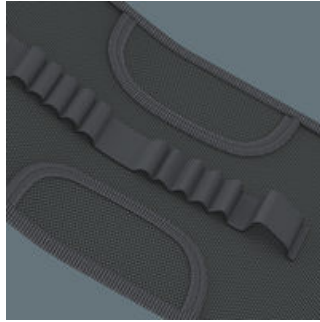

Robustes Material

Das verwendete Material zeichnet sich durch hohe Robustheit aus.

Robuste Schlaufen für sicheren Halt

Die robusten Schlaufen aus breitem Gummiband halten das Werkzeug sicher und fest.

Flexibel durch Klettstreifen

Die textile Tasche weist auf der Rückseite eine Flauschzone auf. Mittels des mitgelieferten selbsthaftenden Klettstreifens kann die textile Tasche an die Wera 2go Komponenten geklettet werden. Oder auch an Wand, Regal oder Werkstattwagen.