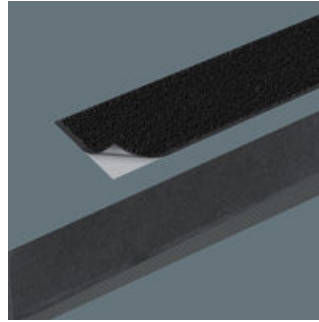

Robustes Material

Das verwendete Material zeichnet sich durch hohe Robustheit aus.

Robuste Schlaufen für sicheren Halt

Die robusten Schlaufen aus breitem Gummiband halten das Werkzeug sicher und fest.

Flexibel durch Klettstreifen

Die textile Tasche weist auf der Rückseite eine Flauschzone auf. Mittels des mitgelieferten selbsthaftenden Klettstreifens kann die textile Tasche an die Wera 2go Komponenten geklettet werden. Oder auch an Wand, Regal oder Werkstattwagen.