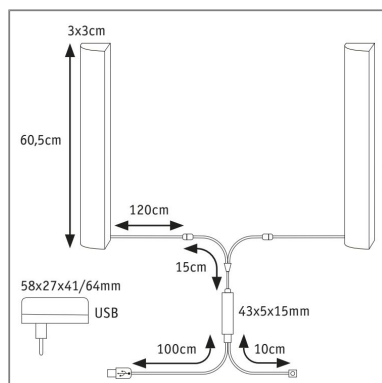

Produktname:	EntertainLED Lightbar Dynamic RGB 2x1W 2x48lm RGB
Artikelnummer:	78879
EAN-Nummer:	4000870788790
Hersteller:	Paulmann

Beschreibungstext:

Die Dynamic Lightbars im 2er Set, mit einer Länge von 60 cm schaffen als indirektes Ambientelicht mit ihrem angenehm ruhig wechselnden, dynamischen Farbspiel effektvolle Lichtakzente. Die edlen Alu-Profile setzen den Home-Entertainment- und Gaming-Bereich gekonnt in Szene. Die komfortable Steuerung per Infrarot-Fernbedienung ermöglicht eine kinderleichte Konfiguration von unzähligen eigenen Farbverläufen und Geschwindigkeiten. Die Profile werden steckerfertig geliefert und sind direkt einsatzbereit. Sie lassen sich horizontal an der gewünschten Stelle im Raum z. B. neben PC-Monitor oder TV platzieren. Alternativ können sie bei Bedarf mit einem Klebe-Klettband oder schraubbarem Metall-Clip befestigt werden. Zusätzlich ist ein Standfuß erhältlich, mit dem die Dynamic Lightbars vertikal hingestellt werden können. Je nach Bedarf können die Lightbars direkt an einen USB Anschluss angeschlossen werden oder per Stecker-Adapter an einer Steckdose betrieben werden.

Lichttechnische Daten

Leuchtenlichtstrom: 48 lm

Lichtausbeute: 16 lm/W

Leuchtmittel: incl. 2x1 W

Elektrische Daten

Systemleistung: 3 W

Eingangsspannung: DC 5 V

Dimmbarkeit: dimmbar

Schutzklasse: Schutzklasse II

Mechanische Daten

Abmessungen: H: 605 x B: 30 x T: 30 mm

Material: Aluminium & Kunststoff

Farbe: Schwarz

Schutzart: IP20

Gewicht: 0,616 kg