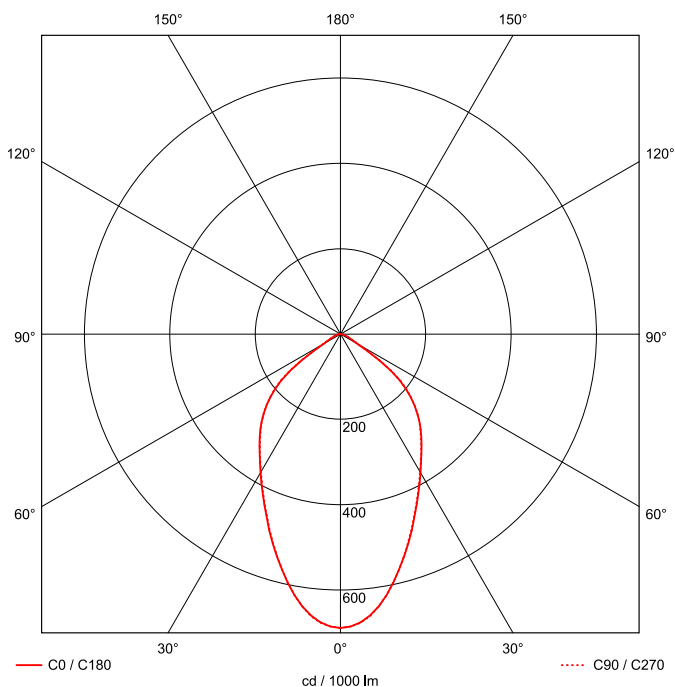

Artikel-Nr: 86230101

Strahler

LED Strahler QUADRONIUS FOOD 288mm 1x97W 060° PC 15000lm

LED Strahler mit Abdeckscheibe aus Polycarbonat (klar, schlagfest), hygienisch, wartungsarm und staubgeschützt dank schlagfester PC-Scheibe, Gehäuse aus Aluminiumdruckguss, weiß beschichtet, Konverter im Leuchtgehäuse integriert. Elektrischer Anschluss durch Schnell-Steck-System, kurze, alterungsbeständige Dichtungen aus Silikon, Zweipunkt-Befestigung durch Seilpendel (2.000 mm) mit montagefreundlicher, werkzeugloser Schnelljustierung, Pendelmontage, Wand- und Decken-Befestigungsbügel als Zubehör erhältlich. Achtung: PRACHT MANUFAKTUR! Sie benötigen eine andere Lichtfarbe, Gehäusefarbe oder Durchgangsverdrahtung? Besondere Herausforderungen? Kein Problem. Wir bieten individuelle Lösungen für Ihre Anforderungen.

LEISTUNG

Effektiver Lichtstrom Im	15000
Systemleistung W	97
Lichtstrom Im/W	155
EnergieEffizienzklasse	A++

LICHTTECHNIK

Lichtlenkung	raumstrahlend
Ausstrahlwinkel in °	60
Optik	mit Linsen
Blendbegrenzung UGR 4H 8H C0 C90	25,8 / 25,9