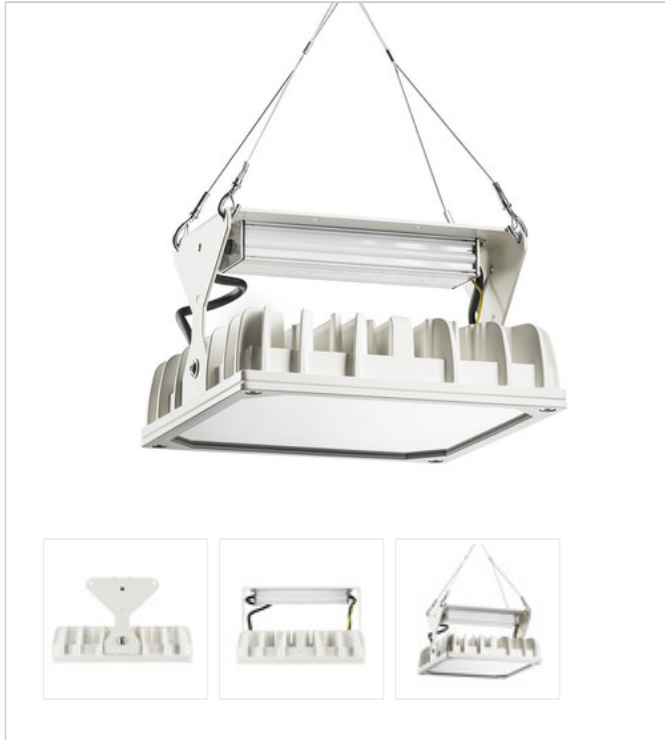

Artikel-Nr: 86230101

Strahler

LED Strahler QUADRONIUS FOOD 288mm 1x97W 060° PC 15000lm

LED Strahler mit Abdeckscheibe aus Polycarbonat (klar, schlagfest), hygienisch, wartungsarm und staubgeschützt dank schlagfester PC-Scheibe, Gehäuse aus Aluminiumdruckguss, weiß beschichtet, Konverter im Leuchtgehäuse integriert. Elektrischer Anschluss durch Schnell-Steck-System, kurze, alterungsbeständige Dichtungen aus Silikon, Zweipunkt-Befestigung durch Seilpendel (2.000 mm) mit montagefreundlicher, werkzeugloser Schnelljustierung, Pendelmontage, Wand- und Decken-Befestigungsbügel als Zubehör erhältlich. Achtung: PRACHT MANUFAKTUR! Sie benötigen eine andere Lichtfarbe, Gehäusefarbe oder Durchgangsverdrahtung? Besondere Herausforderungen? Kein Problem. Wir bieten individuelle Lösungen für Ihre Anforderungen.

LEISTUNG

Effektiver Lichtstrom Im	15000
Systemleistung W	97
Lichtstrom Im/W	155
EnergieEffizienzklasse	A++

LICHTTECHNIK

Lichtlenkung	raumstrahlend
Ausstrahlwinkel in °	60
Optik	mit Linsen
Blendbegrenzung UGR 4H 8H C0 C90	25,8 / 25,9

Standard Montageart	Pendel
Optionale Montageart	Decke, Wand
LED-Platine austauschbar	möglich

MATERIAL

Gehäusefarbe	Weiss RAL 9010
--------------	----------------

Ausführung NaWaRoh möglich	nein
-------------------------------	------