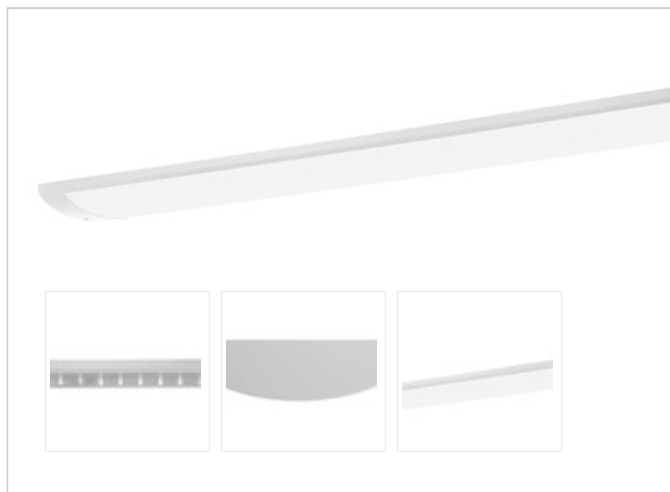

Artikel-Nr: 76037171

Anbauleuchten

TROJA G2 SKII DALI 0705mm PCO 1x18W 110° 1800lm

Vandalismus geschützte LED Leuchte in SKII mit MID-Power LEDs, LED Einheit in der Abdeckung integriert und per PEC System (PRACHT EASY CONNECT) schnell zu montieren. Konverter in Leuchte integriert. Flaches, stabiles Aluminiumgehäuse mit integriertem decken-/wandseitigem Kabelführungskanal, schlagfeste Abdeckung aus opalisiertem Polycarbonat, eingefasst in Aluminium-Rahmenprofil und Endkappen aus Aluminium-Druckguss, weiß, pulverbeschichtet, mit Innensechskant- oder Sicherheits-Verschlusschrauben, umlaufende Silikondichtung, Ein-Mann-Montage mit variablen Befestigungsabständen durch PRACHT-KLAMMER-SYSTEM, die Befestigungsklammern sind nach der Montage der Abdeckung vor unbefugtem Zugriff geschützt. Achtung: PRACHT MANUFAKTUR! Sie benötigen eine andere Lichtfarbe, Gehäusefarbe oder Durchgangsverdrahtung? Besondere Herausforderungen? Kein Problem. Wir bieten individuelle Lösungen für Ihre Anforderungen.

LEISTUNG

Effektiver Lichtstrom lm	1800
Systemleistung W	18
Lichtstrom lm/W	100

LICHTTECHNIK

Lichtlenkung	breitstrahlend
Ausstrahlwinkel in °	110
Blendbegrenzung UGR 4H 8H C0 C90	21.9/ 20

TECHNISCHE EIGENSCHAFTEN

MAßE UND GEWICHTE

Länge in mm	705
Breite in mm	260
Höhe in mm	72
Nettogewicht in kg	4

VERPACKUNG

Länge m VPE	1.05
Breite m VPE	0.26
Höhe m VPE	0.075
Bruttogewicht kg VPE	4.7

MONTAGE UND WARTUNG

Standard Montageart	Decke, waagerechte Wand
Optionale Montageart	Eckmontage
LED-Platine austauschbar	möglich

MATERIAL

Gehäusefarbe	Weiss RAL 9010
Ausführung NaWaRoh möglich	nein
Werkstoff des Gehäuses	Aluminium
Werkstoff der Abdeckung	PC-OPAL

Irrtum, Preisänderungen und technische Weiterentwicklungen vorbehalten.