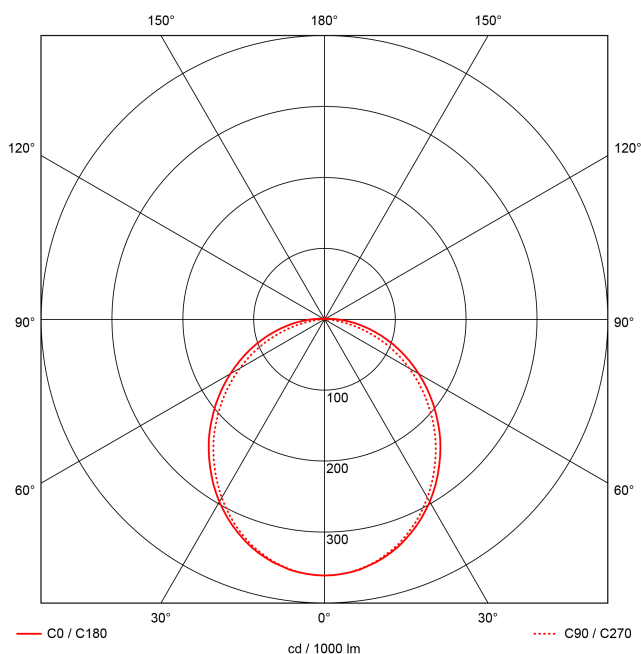

Artikel-Nr: 76037171

Anbauleuchten

TROJA G2 SKII DALI 0705mm PCO 1x18W 110° 1800lm

Vandalismus geschützte LED Leuchte in SKII mit MID-Power LEDs, LED Einheit in der Abdeckung integriert und per PEC System (PRACHT EASY CONNECT) schnell zu montieren. Konverter in Leuchte integriert. Flaches, stabiles Aluminiumgehäuse mit integriertem decken-/wandseitigem Kabelführungskanal, schlagfeste Abdeckung aus opalisiertem Polycarbonat, eingefasst in Aluminium-Rahmenprofil und Endkappen aus Aluminium-Druckguss, weiß, pulverbeschichtet, mit Innensechskant- oder Sicherheits-Verschlusschrauben, umlaufende Silikondichtung, Ein-Mann-Montage mit variablen Befestigungsabständen durch PRACHT-KLAMMER-SYSTEM, die Befestigungsklammern sind nach der Montage der Abdeckung vor unbefugtem Zugriff geschützt. Achtung: PRACHT MANUFAKTUR! Sie benötigen eine andere Lichtfarbe, Gehäusefarbe oder Durchgangsverdrahtung? Besondere Herausforderungen? Kein Problem. Wir bieten individuelle Lösungen für Ihre Anforderungen.

EAN 4018098354291

Statistische
Warennummer 94054099

LEUCHTMITTEL

Leuchtentyp	LED
Anzahl Leuchtmittel/LED-Reihen	1
Farbtemperatur K	4.000
Farbwiedergabeindex	>90
Anzahl LED	96
Farbtoleranz (initial MacAdam)	3

LEISTUNG

Effektiver Lichtstrom lm	1800
Systemleistung W	18
Lichtstrom lm/W	100

LICHTTECHNIK

Lichtlenkung	breitstrahlend
Ausstrahlwinkel in °	110
Blendbegrenzung UGR 4H 8H C0 C90	21.9/ 20

TECHNISCHE EIGENSCHAFTEN

MAßE UND GEWICHTE

Länge in mm	705
Breite in mm	260
Höhe in mm	72
Nettogewicht in kg	4

VERPACKUNG

Länge m VPE	1.05
Breite m VPE	0.26
Höhe m VPE	0.075
Bruttogewicht kg VPE	4.7

MONTAGE UND WARTUNG

Standard Montageart	Decke, waagerechte Wand
Optionale Montageart	Eckmontage
LED-Platine austauschbar	möglich