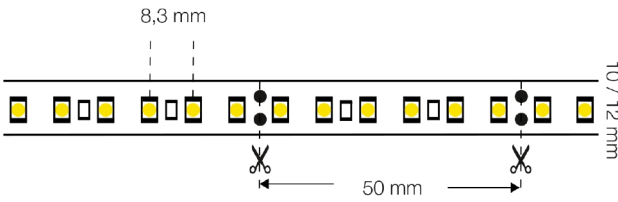

3Ms Klebeband auf der Rückseite der Strips ermöglicht eine einfache und schnelle Installation

Erhältlich in vielen Längen, Farbtemperaturen und IP-Optionen

## Technische Daten

<b>Ausführung</b>	Band	<b>Montageart</b>	Aufbau/Einbau
<b>Leuchtmittel</b>	LED nicht austauschbar	<b>Anzahl der Leuchtmittel pro Meter</b>	120
<b>Anzahl der Leuchtmittel pro Fuß</b>	36	<b>Lampenleistung je Meter</b>	9,6 W
<b>Lampenleistung je Fuß</b>	2,88 W	<b>Lichtstrom je Meter</b>	680 lm
<b>Spannungsart</b>	DC	<b>Lampenspannung</b>	24 - 24 V
<b>Ausstrahlungswinkel</b>	120 °	<b>Betriebsgerät</b>	LED-Betriebsgerät spannungsgesteuert
<b>Bemessungslebensdauer L70/B10 bei 25 °C</b>	100000 h	<b>Bemessungslebensdauer L70/B50 bei 25 °C</b>	120000 h
<b>Bemessungslebensdauer L80/B10 bei 25 °C</b>	60000 h	<b>Bemessungslebensdauer L80/B50 bei 25 °C</b>	75000 h
<b>Bemessungslebensdauer L90/B10 bei 25 °C</b>	30000 h	<b>Bemessungslebensdauer L90/B50 bei 25 °C</b>	35000 h
<b>Schutzart (IP)</b>	IP67	<b>Schutzklasse</b>	II
<b>Max. Systemleistung</b>	48 W	<b>Lichtfarbe</b>	grün
<b>Breite</b>	12 mm	<b>Höhe/Tiefe</b>	4 mm
<b>Länge</b>	5000 mm	<b>Länge der einzelnen Abschnitte</b>	50 mm

Mit Endstück	Nein
Mit Schutzabdeckung	Ja
Art der Verdrahtung	Abschluss
Leiterquerschnitt	0,35 mm <sup>2</sup>
LED Strip Länge (m)	5
Max. Länge pro Betriebsgerät	5 Meter
GTIN	7070938056243
HS Code	94054010

Mit Anschlusset	Nein
Selbstklebend	Ja
Polzahl	2
Anschlussart	löten
Schnittpunkte (nach mm)	50
Marke	SLC
Produziert von	The Light Group

IP20 / IP54 = W: 10 mm | IP67 = W: 12 mm

| The Light Group || S11106